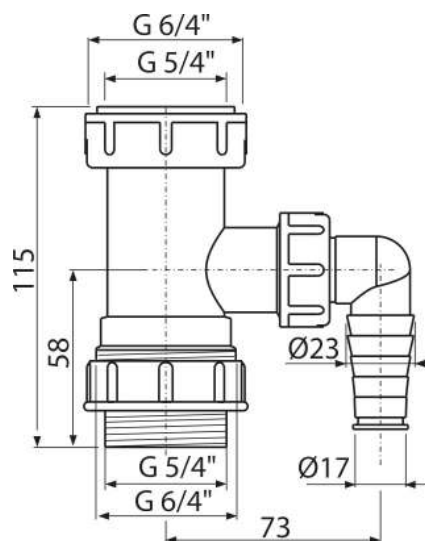

A300

Переходник 5/4"-6/4" и 6/4"-5/4" со штуцером

**Область применения**

Для подключения стиральной или посудомоечной машины
Для сифонов для умывальника

Свойства

- Материал: полипропилен
- Со штуцером для подключения стиральной или посудомоечной машины
- Резьбовое соединение 5/4" для подключения сифона

Содержание комплекта

- Резьбовое соединение 5/4" для подключения слива раковины или биде
- Переходник 5/4" с подводкой

Код заказа, Логистическая информация

Код	EAN	Вес (шт упаковка паллета)	Размеры (шт упаковка)	Количество (упаковка паллета)
A300	8594045937374	0,0153 7,0609 217,7052 кг	115×45×105 590×240×390 мм	60 1680 шт

Гарантии

2/2 лет

Таможенный код

39174000

Технические параметры

- Диаметр шлангового штуцера 17-23 мм
- Резьба для подключения к сифону 5/4"