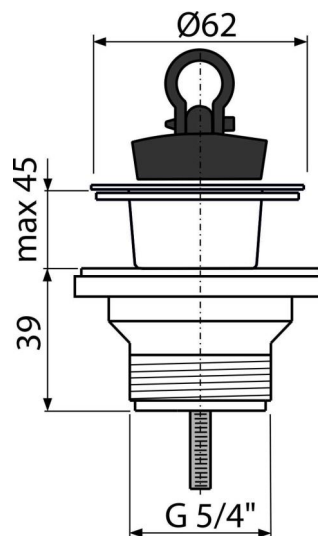

## A32

Донный клапан сифона для умывальника 5/4" с пластмассовой решеткой DN63 (

#### Характеристика

- Материал: полипропилен
- Резьбовое соединение 5/4" для подключения сифона

#### Содержание комплекта

- Пластиковая решётка водостока
- Корпус слива
- Пробка из ПВХ

#### Технические параметры

- Диаметр резьбы 5/4 "