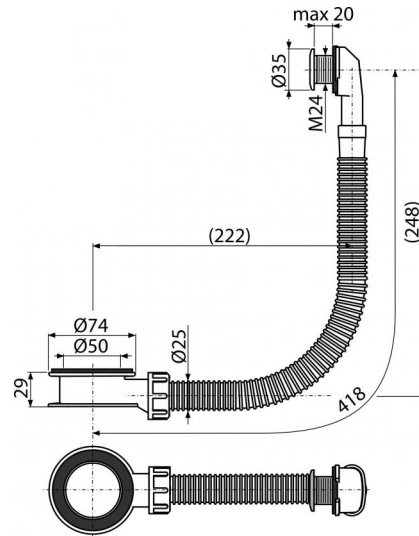

**A328B**

Слив-перелив для умывальника, белый

**Область применения**

Для моек без встроенного перелива  
Для умывальников из стекла, камня или искусственного камня

**Свойства**

- Белое обрамление слива-перелива
- Гибкие соединения для всех форм умывальников
- Материал: полипропилен

**Код заказа, Логистическая информация**

Код	EAN	Вес (шт   упаковка   паллета)	Размеры (шт   упаковка)	Количество (упаковка   паллета)
A328B	8595580547622	0,1120   5,6000   109,6000 кг	75x400x40   MM	50   800 шт

**Гарантии**

2/2 лет

**Таможенный кодСвойства**

39229000 EN 274

**Технические параметры**

- Макс. толщина стенки с переливом 20 mm
- Скорость перелива 16,8 l/min
- Термическая устойчивость 95 °C