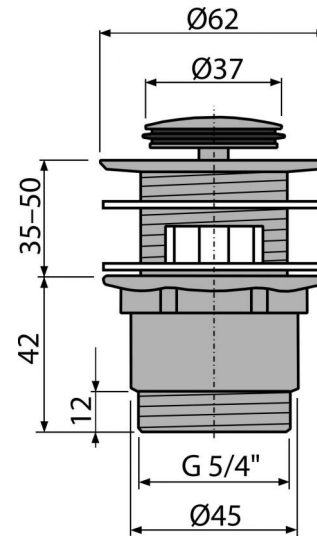

## A39

Донный клапан сифона для умывальника CLICK/CLACK 5/4",  
цельнометаллический с переливом и малой заглушкой

**Область применения**

Для раковин с переливом

**Свойства**

- Длительный срок службы механизма CLICK/CLACK
- Материал: латунь с хромированным покрытием
- Хромированное покрытие обладает высокой устойчивостью к механическим повреждениям
- Сливной клапан для раковины, экономящий пространство
- Резьбовое соединение 5/4" для подключения сифона

**Содержание комплекта**

- Хромированная стальная пробка
- Силиконовая прокладка 2 шт.
- Корпус слива

**Код заказа, Логистическая информация**

Код	EAN	Вес (шт   упаковка   паллета)	Размеры (шт   упаковка)	Количество (упаковка   паллета)
A39	8594045937565	0,3240   12,3880   366,8640 кг	100×75×75   390×240×300 MM	40   1120 шт

**Гарантии**

2/3 лет

**Таможенный кодСвойства**

84818019

EN 274

**Технические параметры**

- Диаметр резьбы 5/4 "