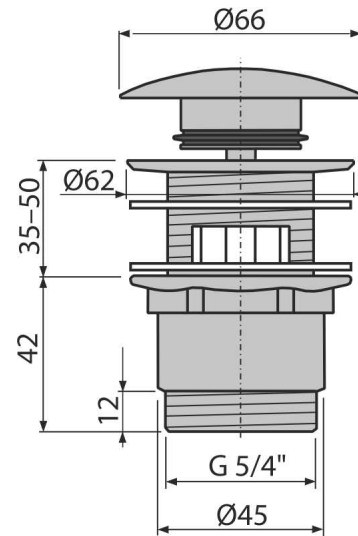

**A390**

Донный клапан сифона для умывальника CLICK/CLACK 5/4",  
цельнометаллический с переливом и большой заглушкой

**Область применения**

Для раковин с переливом

**Свойства**

- Длительный срок службы механизма CLICK/CLACK
- Материал: латунь с хромированным покрытием
- Хромированное покрытие обладает высокой устойчивостью к механическим повреждениям
- Сливной клапан для раковины, экономящий пространство
- Резьбовое соединение 5/4" для подключения сифона

**Содержание комплекта**

- Хромированная стальная пробка
- Силиконовая прокладка 2 шт.
- Корпус слива

**Код заказа, Логистическая информация**

Код	EAN	Вес (шт   упаковка   паллета)	Размеры (шт   упаковка)	Количество (упаковка   паллета)
A390	8594045937572	0,3780   14,1190   415,3320 кг	100×75×75   390×240×300 MM	40   1120 шт

**Гарантии**

2/3 лет

**Таможенный кодСвойства**

84818019

EN 274

**Технические параметры**

- Диаметр резьбы 5/4 "