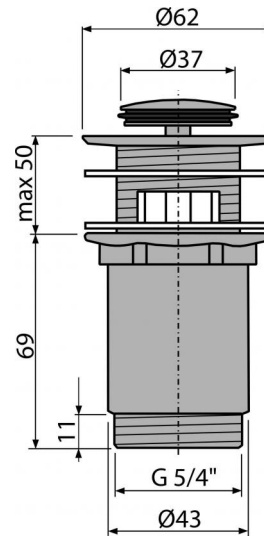

A391

Донный клапан сифона для умывальника CLICK/CLACK 5/4",
цельнометаллический с переливом и малой заглушкой

Область применения

Для раковин с переливом

Свойства

- Длительный срок службы механизма CLICK/CLACK
- Материал: латунь с хромированным покрытием
- Хромированное покрытие обладает высокой устойчивостью к механическим повреждениям
- Резьбовое соединение 5/4" для подключения сифона

Содержание комплекта

- Хромированная стальная пробка
- Силиконовая прокладка 2 шт.
- Корпус слива

Код заказа, Логистическая информация

Код	EAN	Вес (шт упаковка паллета)	Размеры (шт упаковка)	Количество (упаковка паллета)
A391	8594045935387	0,3530 14,5030 484,0960 кг	100×75×75 390×240×300 мм	40 1280 шт

Гарантии 2/3 лет
Таможенный код 84818019
Свойства EN 274

Технические параметры

- Диаметр резьбы 5/4 "