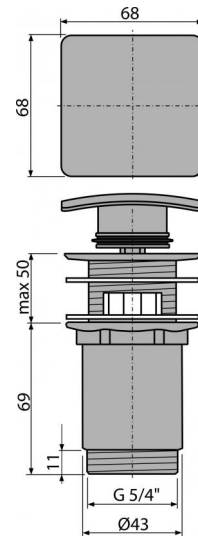

A393

Донный клапан сифона для умывальника CLICK/CLACK 5/4",
цельнометаллический с переливом и квадратной заглушкой

Область применения

Для раковин с переливом

Свойства

- Длительный срок службы механизма CLICK/CLACK
- Материал: латунь с хромированным покрытием
- Хромированное покрытие обладает высокой устойчивостью к механическим повреждениям
- Резьбовое соединение 5/4" для подключения сифона

Содержание комплекта

- Хромированная стальная пробка
- Силиконовая прокладка 2 шт.
- Корпус слива

Код заказа, Логистическая информация

Код	EAN	Вес (шт упаковка паллета)	Размеры (шт упаковка)	Количество (упаковка паллета)
A393	8594045931952	0,4694 14,0820 414,2960 кг	120×75×75 390×240×300 мм	30 840 шт

Гарантии **Таможенный код** **Свойства**
2/3 лет 84818019 EN 274

Технические параметры

- Диаметр резьбы 5/4 "