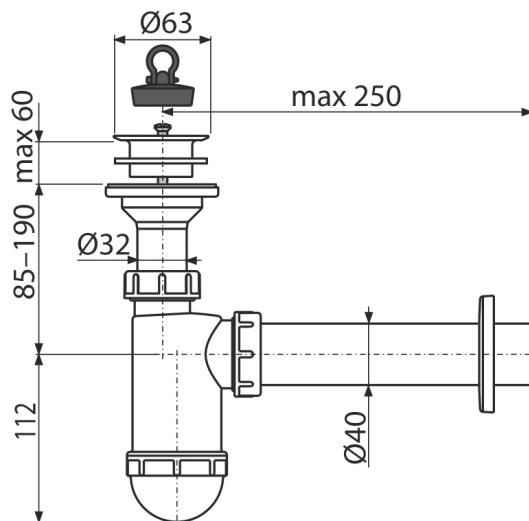

A42

Сифон для умывальника DN40 с пластмассовой решеткой DN63

Область применения

Для умывальников

Характеристика

- Материал: полипропилен
- Подключение к канализационной трубе Ø40 мм

Содержание комплекта

- Пластиковая решётка водостока
- Обрамление пластиковое
- Корпус сифона
- Пробка из ПВХ

Код заказа, Логистическая информация

Код	EAN	Вес (шт упаковка паллета)	Размеры (шт упаковка)	Количество (упаковка паллета)
A42	8595580556525	0,2868 7,1700 220,7600 кг	220×80×140 590×240×390 мм	25 700 шт

Гарантии	Таможенный код	Свойства
2/3 лет *	39229000	EN 274

Технические параметры

- Сток воды 38 l/min
- Термическая устойчивость 95 °C
- Гидрозатвор 58 мм