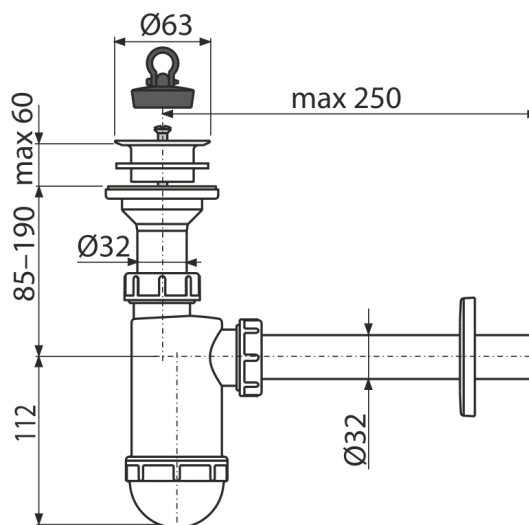

A420

Сифон для умывальника DN32 с пластмассовой решеткой DN63

Область применения

Для умывальников

Характеристика

- Материал: полипропилен
- Подключение к стоковой трубе Ø32 мм

Содержание комплекта

- Пластиковая решётка водостока
- Обрамление пластиковое
- Корпус сифона
- Пробка из ПВХ

Код заказа, Логистическая информация

Код	EAN	Вес (шт упаковка паллета)	Размеры (шт упаковка)	Количество (упаковка паллета)
A420	8595580556532	0,2743 6,8600 212,0100 кг	220×80×140 590×240×390 мм	25 700 шт

Гарантии	Таможенный код	Свойства
2/3 лет *	39229000	EN 274

Технические параметры

- Сток воды 38 l/min
- Термическая устойчивость 95 °C
- Гидрозатвор 58 мм