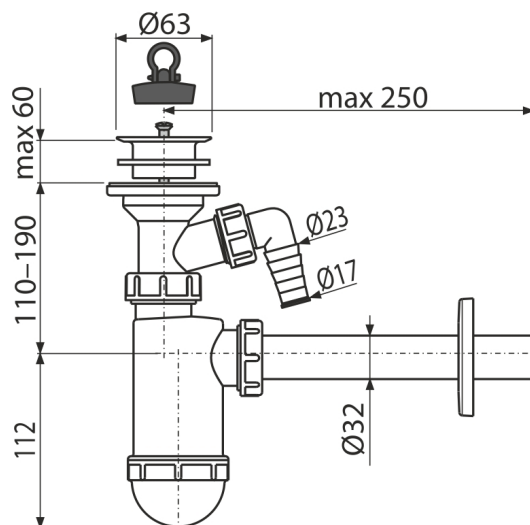

# A420P

Сифон для умывальника DN32 со штуцером и пластмассовой решеткой DN63

#### Характеристика

- Материал: полипропилен
- Подключение к стоковой трубе Ø32 мм
- Со штуцером для подключения стиральной или посудомоечной машины

#### Содержание комплекта

- Пластиковая решётка водостока
- Обрамление пластиковое
- Корпус сифона со штуцером
- Пробка из ПВХ

#### Технические параметры

- Диаметр шлангового штуцера 17 mm
- Сток воды 38 l/min
- Термическая устойчивость 95 °C
- Гидрозатвор 58 mm