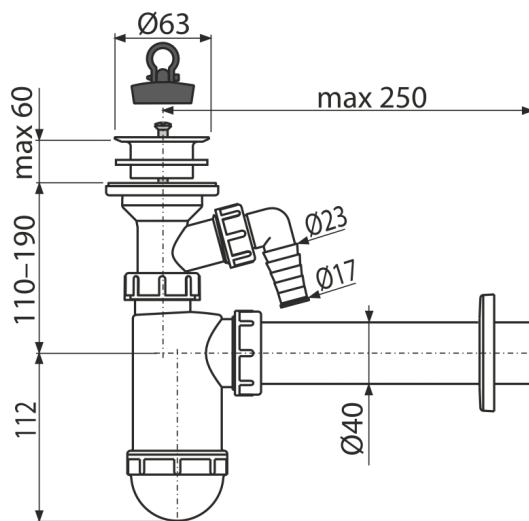

A42P

Сифон для умывальника DN40 со штуцером и пластмассовой решеткой DN63

Область применения

Для умывальников

Характеристика

- Материал: полипропилен
- Подключение к канализационной трубе Ø40 мм
- Со штуцером для подключения стиральной или посудомоечной машины

Содержание комплекта

- Пластиковая решётка водостока
- Обрамление пластиковое
- Корпус сифона со штуцером
- Пробка из ПВХ

Код заказа, Логистическая информация

Код	EAN	Вес (шт упаковка паллета)	Размеры (шт упаковка)	Количество (упаковка паллета)
A42P	8595580556174	0,2922 5,8440 183,6300 кг	250×90×190 590×240×390 MM	20 560 шт

Гарантия	Таможенный код	Свойства
2/3 лет *	39229000	EN 274

Технические параметры

- Диаметр шлангового штуцера 17 mm
- Сток воды 38 l/min
- Термическая устойчивость 95 °C
- Гидрозатвор 58 mm