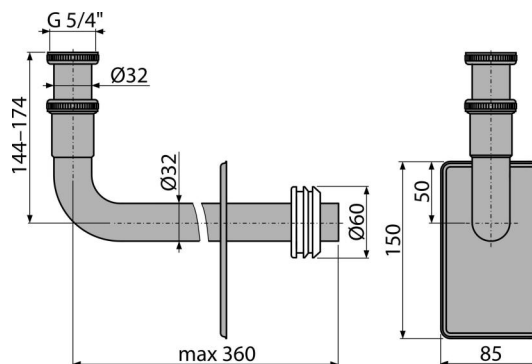

A438

Металлическое колено DN32 с накидной гайкой 5/4"

Область применения

Для соединения скрытого сифона и раковины

Характеристика

- Пластина из высококачественной нержавеющей стали
- Материал: хромированный металл
- Широкий диапазон настройки по высоте
- Подключение сифона A45B, A45C
- Предназначено для использования со скрытыми сифонами A45B, A45C
- Повышенная устойчивость к механическим повреждениям

Содержание комплекта

- Металлическая труба
- Крышка из нержавеющей стали
- Манжета
- Резьбовое соединение 5/4" для подключения слива раковины или биде

Код заказа, Логистическая информация

Код	EAN	Вес (шт упаковка паллета)	Размеры (шт упаковка)	Количество (упаковка паллета)
A438	8595580511371	0,4285 6,4200 0,0000 кг	300×70×190 590×390×240 MM	15 420 шт