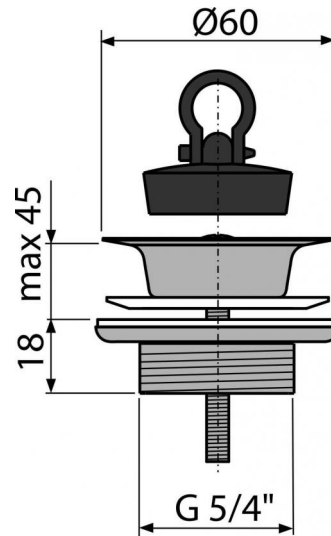

**A439**

Донный клапан сифона для умывальника 5/4", цельнометаллический

**Область применения**

Для раковин и умывальников

**Свойства**

- Материал: нержавеющая сталь
- Резьбовое соединение 5/4" для подключения сифона

**Содержание комплекта**

- Сливная решетка из нержавеющей стали
- Корпус слива из высококачественной нержавеющей стали
- Пробка из ПВХ

**Код заказа, Логистическая информация**

Код	EAN	Вес (шт   упаковка   паллета)	Размеры (шт   упаковка)	Количество (упаковка   паллета)
A439	8595580518660	0,1280   6,1950   193,4600 кг	90×70×70   390×240×300 мм	40   640 шт

**Гарантии**

2/3 лет

**Таможенный кодСвойства**

73249000

EN 274

**Технические параметры**

- Диаметр резьбы 5/4 "