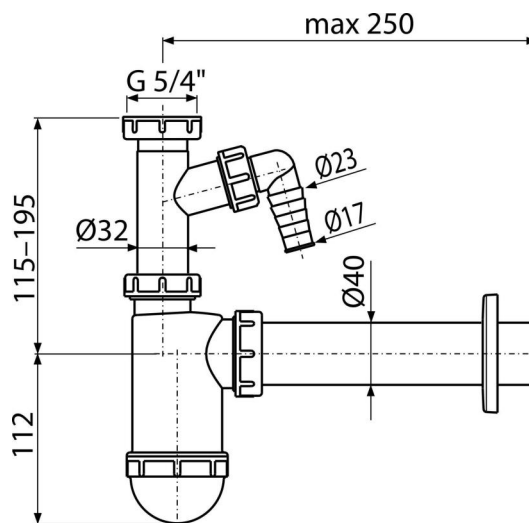

A43P

Сифон для умывальника DN40 со штуцером и накидной гайкой 5/4"

Область применения

Для умывальников

Характеристика

- Материал: полипропилен
- Подключение к канализационной трубе Ø40 мм
- Со штуцером для подключения стиральной или посудомоечной машины

Содержание комплекта

- Резьбовое соединение 5/4" для подключения слива раковины или биде
- Обрамление пластиковое
- Корпус сифона со штуцером

Код заказа, Логистическая информация

Код	EAN	Вес (шт упаковка паллета)	Размеры (шт упаковка)	Количество (упаковка паллета)
A43P	8594045933543	0,2763 6,9075 213,4100 кг	230x70x150 590x240x390 MM	25 700 шт

Гарантии	Таможенный код	Свойства
2/3 лет *	39229000	EN 274

Технические параметры

- Диаметр шлангового штуцера 17-23 мм
- Сток воды 38 l/min
- Термическая устойчивость 95 °C
- Гидрозатвор 58 мм