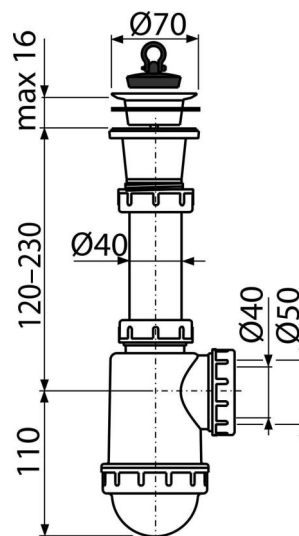

A442-DN50/40

Сифон для мойки с пластмассовой решеткой DN70

Область применения

Для моек

Характеристика

- Материал: полипропилен
- Возможность подключения канализационной трубы Ø50 или Ø40 мм

Содержание комплекта

- Пластиковая решётка водостока
- Корпус сифона
- Пробка из ПВХ

Код заказа, Логистическая информация

Код	EAN	Вес (шт упаковка паллета)	Размеры (шт упаковка)	Количество (упаковка паллета)
A442-DN50/40	8594045937527	50 MM 0,2963 7,1075 219,0100 кг	250×80×120 590×240×390 MM	25 700 шт

Гарантии 2/3 лет * Таможенный код 39229000 Свойства EN 274

Технические параметры

- Сток воды 44 l/min
- Термическая устойчивость 95 °C
- Гидрозатвор 53 mm