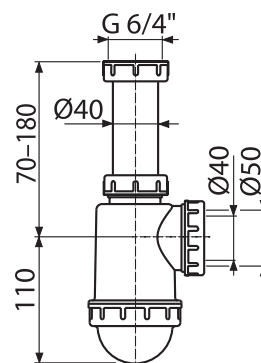

ČSN EN 274

Технические параметры:

Гидрозатвор	53 мм
Скорость стока воды	44 л/мин.
Термическая устойчивость	95° С

Содержание комплекта:

- Корпус сифона
- Резьбовое соединение 6/4" для подключения слива мойки или раковины

Логистическая информация:

Вес (шт.)	0,2208 кг
Размеры (шт.)	250×120×80 мм
Количество (упаковка)	25 шт.
Количество (паллета)	700 шт.

Обозначение продукта:

Артикул	EAN
A443-DN50/40	8594045937541

© KOMFORT