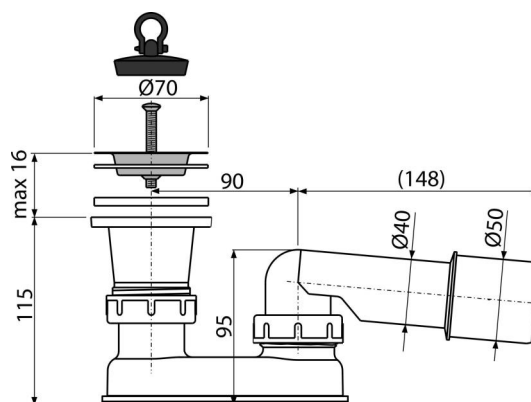

A461-50

Сифон для душевого поддона с гидрозатвором

Область применения

Для слива воды из душевых поддонов

Для душевых поддонов без перелива

Для душевых поддонов со сливным отверстием Ø50 мм

Характеристика

- Подключение к сливной трубе Ø40/50 мм

Содержание комплекта

- Хромированная решетка слива из нержавеющей стали
- Слив
- Гидрозатвор сифона из полипропилена, устойчив к термическим и химическим воздействиям
- Пробка из ПВХ

Код заказа, Логистическая информация

Код	EAN	50 MM	Вес (шт упаковка паллета)	Размеры (шт упаковка)	Количество (упаковка паллета)
A461-50	8594045936988		0,2181 10,9350 194,9600 кг	260×90×140 590×430×390 MM	50 800 шт

Гарантии	Таможенный код	Свойства
2/3 лет *	39229000	EN 274

Технические параметры

- Сопротивление гидрозатвора против давления 588 Pa
- Сток воды 48,6 l/min
- Термическая устойчивость 95 °C
- Гидрозатвор 50 mm