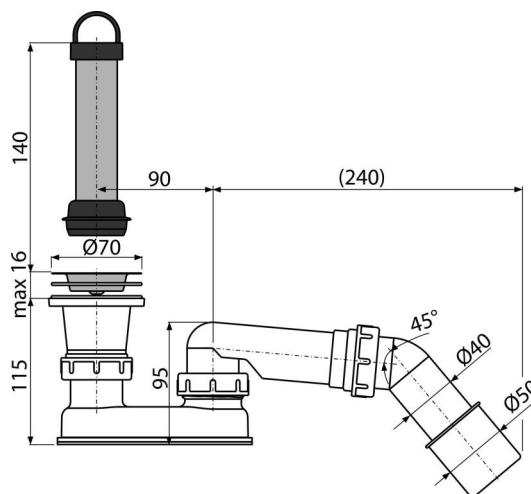

### Область применения

- Для слива воды из душевых поддонов
- Для душевых поддонов без перелива
- Для душевых поддонов со сливным отверстием Ø50 мм

### Характеристика

- Подключение к сливной трубе Ø40/50 мм
- С помощью адаптера может увеличить уровень воды на 140 мм

### Содержание комплекта

- Адаптер для увеличения уровня слива
- Колено 45°
- Хромированная решетка слива из нержавеющей стали
- Слив
- Гидрозатвор сифона из полипропилена, устойчив к термическим и химическим воздействиям

### Технические параметры

- Сток воды 48 l/min
- Термическая устойчивость 95 °C
- Гидрозатвор 50 mm