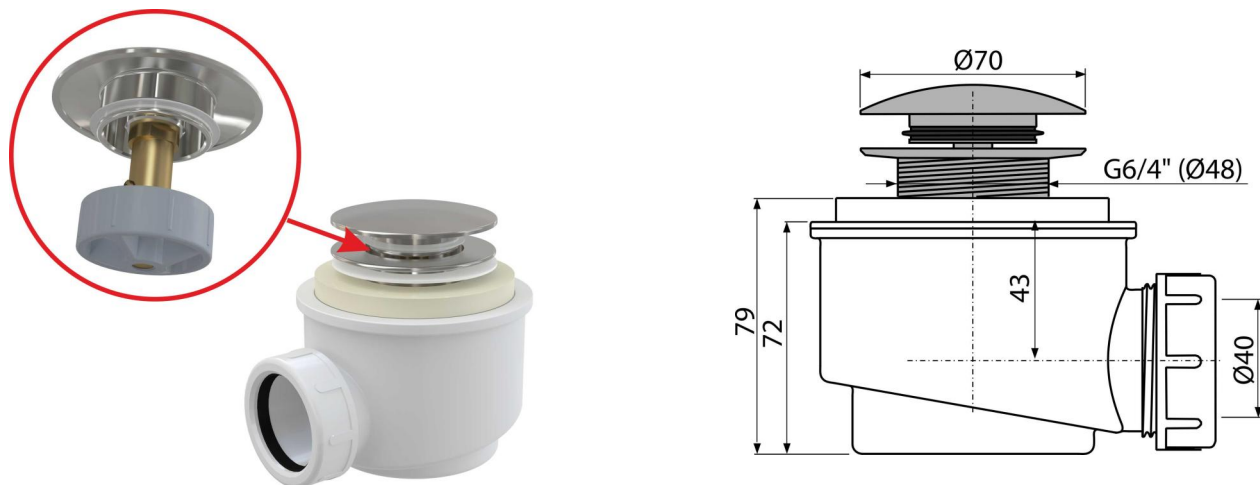

A465C-50

Сифон для душевого поддона CLICK/CLACK, металл

Область применения

Для слива воды из душевых поддонов
Для душевых поддонов со сливным отверстием Ø50 мм

Характеристика

- Материал: полипропилен, устойчивый к термическим и химическим воздействиям
- Сток можно подключить с помощью колена A52
- Самочищающаяся конструкция сифона
- Высота монтажа 79 мм
- Система CLICK/CLACK с возможностью очистки сверху
- Закрытие сливного клапана системой CLICK/CLACK

Содержание комплекта

- Сливной ключ 6/4"
- Монтажный комплект
- Хромированный донный клапан и слив
- Корпус сифона

Код заказа, Логистическая информация

Код	EAN	50 MM	Вес (шт упаковка паллета)	Размеры (шт упаковка)	Количество (упаковка паллета)
A465C-50	8595580567132	50 MM	0,4132 12,3960 367,0880 кг	125×105×105 595×245×395 MM	30 840 шт