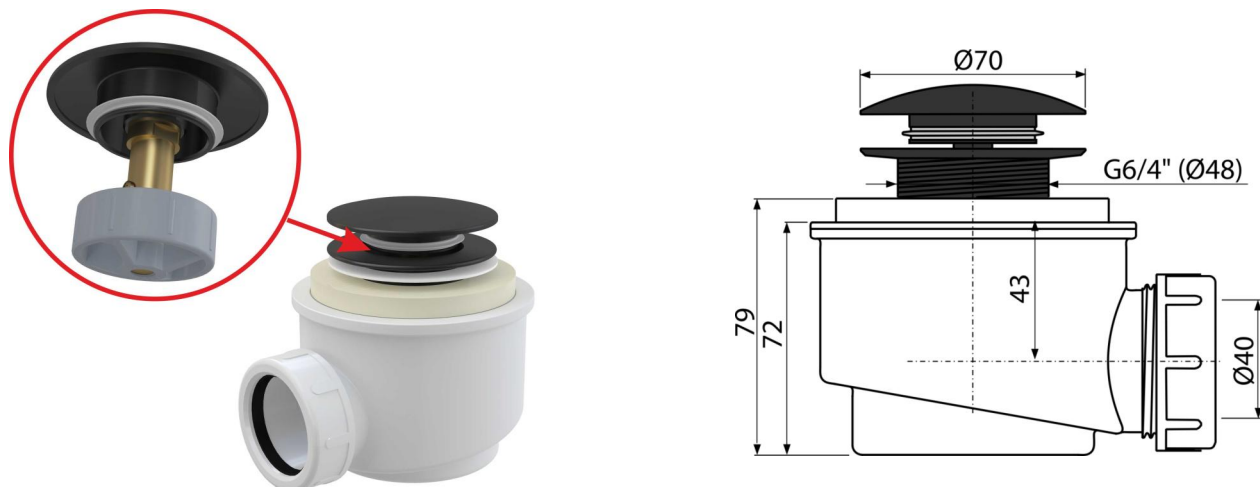

# A465BLACK-50

Сифон для душевого поддона CLICK/CLACK, черный-мат

## Область применения

Для слива воды из душевых поддонов  
Для душевых поддонов со сливным отверстием Ø50 мм

## Характеристика

- Цвет: черный-мат
- Материал: полипропилен, устойчивый к термическим и химическим воздействиям
- Сток можно подключить с помощью колена A52
- Самочищающаяся конструкция сифона
- Высота монтажа 79 мм
- Система CLICK/CLACK с возможностью очистки сверху
- Закрытие сливного клапана системой CLICK/CLACK

## Содержание комплекта

- Сливной ключ 6/4"
- Металлическая пробка и слив с черным матовым покрытием
- Монтажный комплект
- Корпус сифона