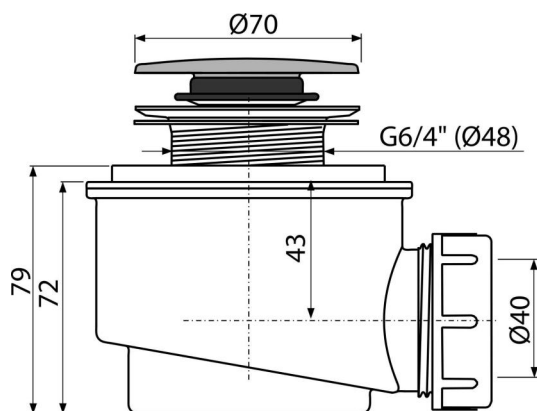

A466-50

Сифон для душевого поддона CLICK/CLACK, хром

**Область применения**

Для слива воды из душевых поддонов

Для душевых поддонов со сливным отверстием Ø52 мм

Характеристика

- Материал: полипропилен, устойчивый к термическим и химическим воздействиям
- Сток можно подключить с помощью колена A52
- Самочищающаяся конструкция сифона
- Высота монтажа 79 мм
- Закрытие сливного клапана системой CLICK/CLACK

Содержание комплекта

- Монтажный комплект
- Пробка из хромированного пластика
- Корпус сифона

Код заказа, Логистическая информация

Код	EAN	50 MM	Вес (шт упаковка паллета)	Размеры (шт упаковка)	Количество (упаковка паллета)
A466-50	8595580536091	50 MM	0,2666 7,8600 243,9440 кг	120×100×140 590×240×390 мм	30 840 шт

Гарантии

2/3 лет *

Таможенный код

39229000

Свойства

EN 274

Технические параметры

- Сток воды 47 l/min
- Термическая устойчивость 95 °C
- Гидрозатвор 50 mm