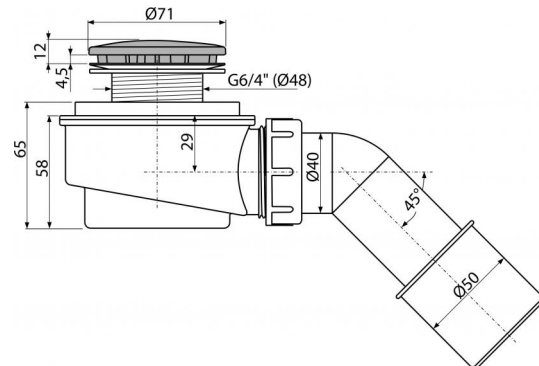

A471CR-50

Сниженный сифон для душевого поддона, хром

**Область применения**

Для слива воды из душевых поддонов
 Для душевых поддонов без перелива
 Для душевых поддонов со сливным отверстием Ø50 мм

Свойства

- Материал: полипропилен, устойчивый к термическим и химическим воздействиям
- Самочищающаяся конструкция сифона
- Сниженная высота монтажа 65 мм

Содержание комплекта

- Колено для подключения стока
- Монтажный комплект
- Хромированная пластиковая крышка сифона
- Корпус сифона

Код заказа, Логистическая информация

Код	EAN	50 MM	Вес (шт упаковка паллета)	Размеры (шт упаковка)	Количество (упаковка паллета)
A471CR-50	8595580523701	50 MM	0,2477 6,0075 188,2100 кг	170×100×170 590×240×390 MM	25 700 шт

Гарантии

2/3 лет

Таможенный кодСвойства

39229000 EN 274

Технические параметры

- Сток воды 52 l/min
- Термическая устойчивость 95 °C
- Гидрозатвор 35 mm