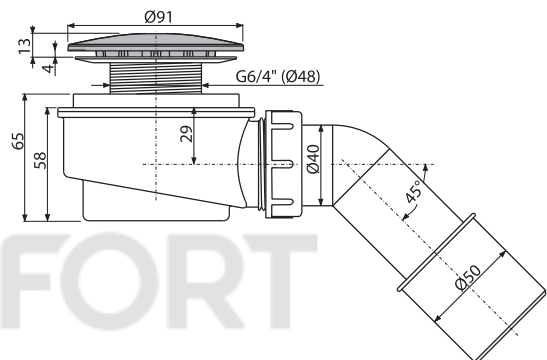

A471CR-60

ВЫПУСКНОЙ КОМПЛЕКТ ДЛЯ ДУШЕВОГО ПОДДОНА,
ХРОМИРОВАННЫЙ ПЛАСТИК

Область применения:

- Для слива воды из душевых поддонов
- Для душевых поддонов со сливным отверстием Ø60 мм
- Для душевых поддонов без перелива

Свойства:

- Самочищающаяся конструкция сифона
- Сниженная высота монтажа 65 мм
- Материал: полипропилен, устойчив к термическим и химическим воздействиям

Нормы и стандарты:

ČSN EN 274

Технические параметры:

Гидрозатвор	35 мм
Скорость стока воды	52 л/мин.
Термическая устойчивость	95° С

Содержание комплекта:

- Корпус сифона
- Хромированная пластиковая крышка сифона
- Колено для подключения стока
- Монтажный набор

Логистическая информация:

Вес (шт.)	0,2692 кг
Размеры (шт.)	170×170×100 мм
Количество (упаковка)	25 шт.
Количество (паллета)	700 шт.

Обозначение продукта:

Артикул	EAN
A471CR-60	8595580523718

© KOMFORT