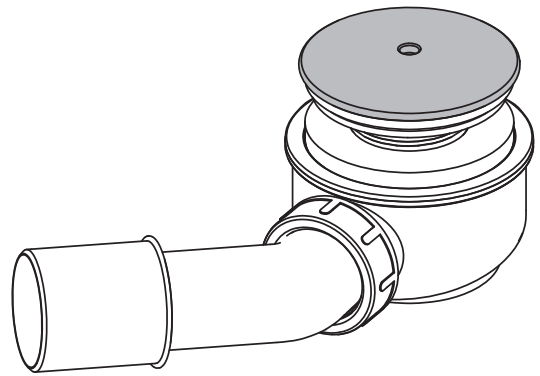

A471CR-60

ВЫПУСКНОЙ КОМПЛЕКТ ДЛЯ ДУШЕВОГО ПОДДОНА,
ХРОМИРОВАННЫЙ ПЛАСТИК

Область применения:

- Для слива воды из душевых поддонов
- Для душевых поддонов со сливным отверстием Ø60 мм
- Для душевых поддонов без перелива

Свойства:

- Самочищающаяся конструкция сифона
- Сниженная высота монтажа 65 мм
- Материал: полипропилен, устойчив к термическим и химическим воздействиям

Нормы и стандарты:

ČSN EN 274

Технические параметры:

Гидрозатвор	35 мм
Скорость стока воды	52 л/мин.
Термическая устойчивость	95° С

Содержание комплекта:

- Корпус сифона
- Хромированная пластиковая крышка сифона
- Колено для подключения стока
- Монтажный набор

Логистическая информация:

Вес (шт.)	0,2692 кг
Размеры (шт.)	170×170×100 мм
Количество (упаковка)	25 шт.
Количество (паллета)	700 шт.

Обозначение продукта:

Артикул	EAN
A471CR-60	8595580523718

© KOMFORT