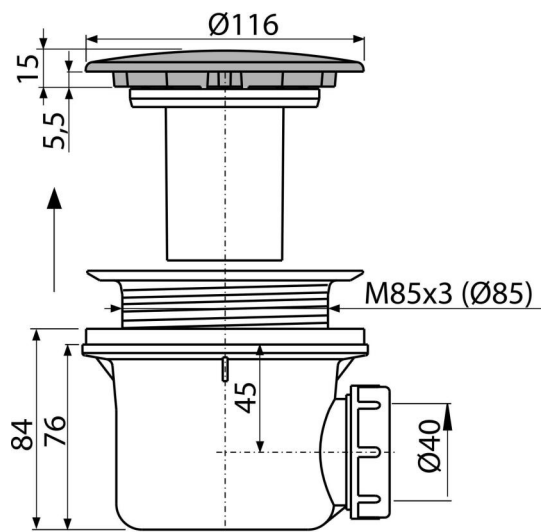

#### Область применения

Для слива воды из душевых поддонов  
Для душевых поддонов без перелива  
Для душевых поддонов со сливным отверстием Ø90 мм

#### Характеристика

- Материал: полипропилен, устойчивый к термическим и химическим воздействиям
- Сток можно подключить с помощью колена A52
- Сифон легко чистится вплоть до сточной трубы
- Высота монтажа 84 мм

#### Код заказа, Логистическая информация

| Код      | EAN           | Вес<br>(шт   упаковка   паллета) | Размеры<br>(шт   упаковка)   | Количество<br>(упаковка   паллета) |
|----------|---------------|----------------------------------|------------------------------|------------------------------------|
| A49ANTIC | 8595580528430 | 0,4228   10,1472   304,1216 кг   | 150×110×140   590×240×390 мм | 24   672 шт                        |

#### Технические параметры

- Сток воды 43 l/min
- Термическая устойчивость 95 °C
- Гидрозатвор 50 мм