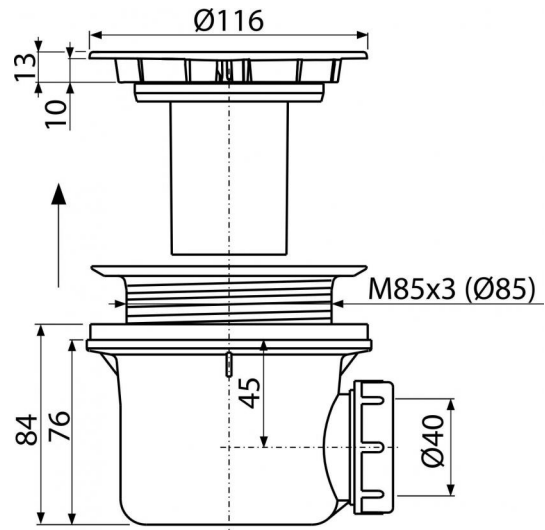

**A49B**

Сифон для душевого поддона, белый

**Область применения**

Для слива воды из душевых поддонов  
 Для душевых поддонов без перелива  
 Для душевых поддонов со сливным отверстием Ø90 мм

**Свойства**

- Материал: полипропилен, устойчивый к термическим и химическим воздействиям
- Сток можно подключить с помощью колена A52
- Сифон легко чистится вплоть до сточной трубы
- Высота монтажа 84 мм

**Содержание комплекта**

- Белая пластиковая крышка сифона
- Монтажный комплект
- Корпус сифона

**Код заказа, Логистическая информация**

Код	EAN	Вес (шт   упаковка   паллета)	Размеры (шт   упаковка)	Количество (упаковка   паллета)
A49B	8594045930610	0,2937   7,0128   216,3584 кг	150×110×140   590×240×390 мм	24   672 шт

**Гарантии**

2/3 лет

**Таможенный код**

39229000

**Свойства**

EN 274

**Технические параметры**

- Сток воды 43 l/min
- Термическая устойчивость 95 °C
- Гидрозатвор 50 mm