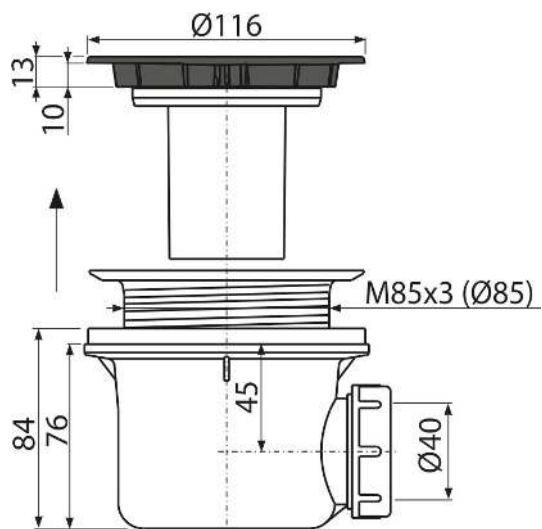

A49BLACK

Сифон для душевого поддона, черный-мат

Область применения

Для слива воды из душевых поддонов
Для душевых поддонов без перелива
Для душевых поддонов со сливным отверстием Ø90 мм

Характеристика

- Цвет: черный-мат
- Материал: полипропилен, устойчивый к термическим и химическим воздействиям
- Сток можно подключить с помощью колена A52
- Сифон легко чистится вплоть до сточной трубы
- Высота монтажа 84 мм

Содержание комплекта

- Металлическая крышка сифона с черным матовым покрытием.
- Монтажный комплект
- Корпус сифона

Код заказа, Логистическая информация

Код	EAN	Вес (шт упаковка паллета)	Размеры (шт упаковка)	Количество (упаковка паллета)
A49BLACK	8595580563455	0,4209 10,0992 302,8448 кг	150×110×140 590×240×390 мм	24 672 шт

Гарантии 2/3 лет * Таможенный код 39229000 Свойства EN 274

Технические параметры

- Сток воды 43 l/min
- Термическая устойчивость 95 °C
- Гидрозатвор 50 мм