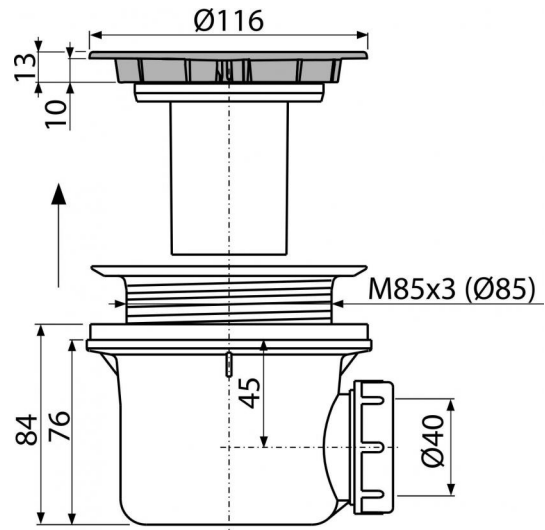

A49CR

Сифон для душевого поддона, хром

**Область применения**

Для слива воды из душевых поддонов
 Для душевых поддонов без перелива
 Для душевых поддонов со сливным отверстием Ø90 мм

Свойства

- Материал: полипропилен, устойчивый к термическим и химическим воздействиям
- Сток можно подключить с помощью колена A52
- Сифон легко чистится вплоть до сточной трубы
- Высота монтажа 84 мм

Содержание комплекта

- Монтажный комплект
- Хромированная пластиковая крышка сифона
- Корпус сифона

Код заказа, Логистическая информация

Код	EAN	Вес (шт упаковка паллета)	Размеры (шт упаковка)	Количество (упаковка паллета)
A49CR	8594045930627	0,3128 7,1568 220,3904 кг	150×110×140 590×240×390 мм	24 672 шт

Гарантии

2/3 лет

Таможенный код

39229000

Свойства

EN 274

Технические параметры

- Сток воды 43 l/min
- Термическая устойчивость 95 °C
- Гидрозатвор 50 мм