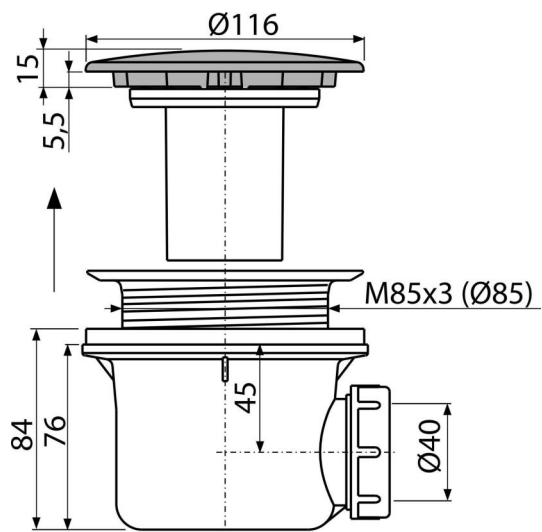

A49K

Сифон для душевого поддона, металл LUX

**Область применения**

Для слива воды из душевых поддонов

Для душевых поддонов без перелива

Для душевых поддонов со сливным отверстием Ø90 мм

Характеристика

- Материал: полипропилен, устойчивый к термическим и химическим воздействиям
- Сток можно подключить с помощью колена A52
- Сифон легко чистится вплоть до сточной трубы
- Высота монтажа 84 мм

Содержание комплекта

- Монтажный комплект
- Хромированная пластиковая крышка сифона
- Корпус сифона

Код заказа, Логистическая информация

Код	EAN	Вес (шт упаковка паллета)	Размеры (шт упаковка)	Количество (упаковка паллета)
A49K	8594045930634	0,4389 10,1472 304,1216 кг	150×110×140 590×240×390 мм	24 672 шт

Гарантии

2/3 лет *

Таможенный код

39229000

Свойства

EN 274

Технические параметры

- Сток воды 43 l/min
- Термическая устойчивость 95 °C
- Гидрозатвор 50 mm