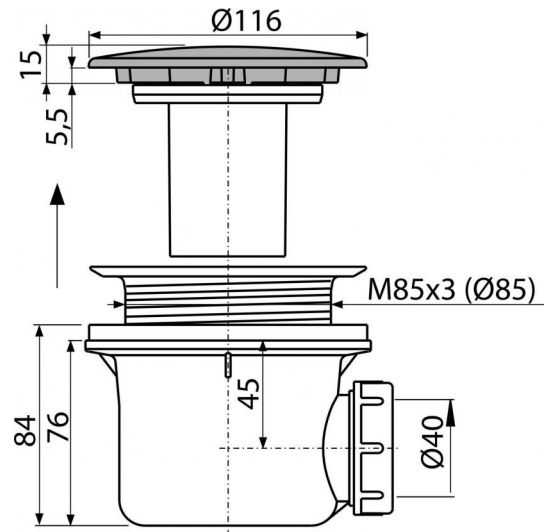

A49K MAT

Сифон для душевого поддона, металл LUX

**Область применения**

Для слива воды из душевых поддонов
 Для душевых поддонов без перелива
 Для душевых поддонов со сливным отверстием Ø90 мм

Свойства

- Материал: полипропилен, устойчивый к термическим и химическим воздействиям
- Сток можно подключить с помощью колена A52
- Сифон легко чистится вплоть до сточной трубы
- Высота монтажа 84 мм

Содержание комплекта

- Монтажный комплект
- Хромированная пластиковая крышка сифона
- Корпус сифона

Код заказа, Логистическая информация

Код	EAN	Вес (шт упаковка паллета)	Размеры (шт упаковка)	Количество (упаковка паллета)
A49K MAT	8594045930450	0,4819 10,2000 305,6000 кг	150×110×140 590×240×390 мм	24 672 шт

Гарантии

2/3 лет

Таможенный кодСвойства

39229000

EN 274

Технические параметры

- Сток воды 43 l/min
- Термическая устойчивость 95 °C
- Гидрозатвор 50 mm