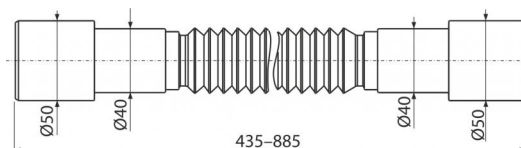

A720

Гибкое соединение 50/40×40/50

**Область применения**

Для соединения сливных систем с внутренней канализацией

Свойства

- Материал: полипропилен
- Регулируемая длина 435–885 мм
- Подключение Ø40/50×50/40 мм

Содержание комплекта

- Гофрированный гибкий шланг

Код заказа, Логистическая информация

Код	EAN	Вес (шт упаковка паллета)	Размеры (шт упаковка)	Количество (упаковка паллета)
A720	8595580558840	0,1363 6,3650 129,0400 кг	440×50×50 590×430×390 мм	50 800 шт