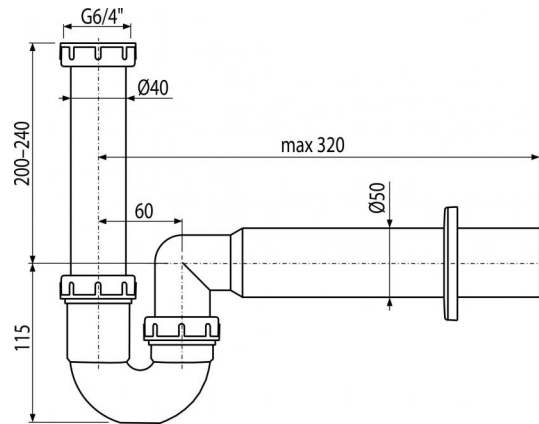

A80-DN50

Сифон трубчатый с накладной гайкой 6/4"

**Область применения**

Для моек

Свойства

- Материал: полипропилен
- Подключение к канализации с помощью трубки $\varnothing 50$ мм

Содержание комплекта

- Резьбовое соединение 6/4" для подключения слива мойки или раковины
- Обрамление пластиковое
- Корпус сифона

Код заказа, Логистическая информация

Код	EAN	50 MM	Вес (шт упаковка паллета)	Размеры (шт упаковка)	Количество (упаковка паллета)
A80-DN50	8594045936735	50 MM	0,2630 5,2600 167,2800 кг	310×80×200 590×240×390 MM	15 420 шт

Гарантии

2/3 лет

Таможенный код

39229000

Свойства

EN 274

Технические параметры

- Сток воды 60 l/min
- Термическая устойчивость 95 °C
- Гидрозатвор 64 mm