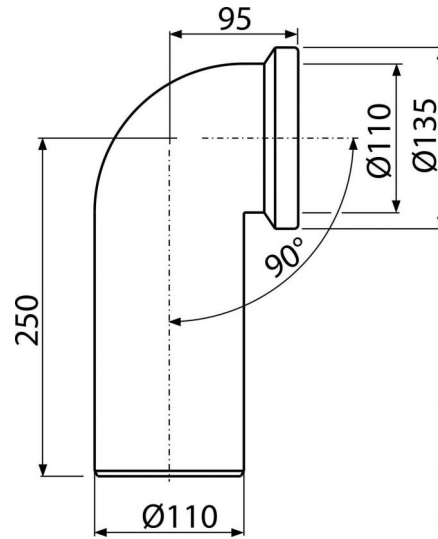

**A90-90**

Колено для унитаза 90°

**Область применения**

Для подключения унитаза к канализационному стоку

**Свойства**

- Материал: полипропилен
- Прямое подключение к канализационному стоку Ø110 мм
- Угол наклона 90°

**Содержание комплекта**

- Колено
- Прокладка

**Код заказа, Логистическая информация**

Код	EAN	Вес (шт   упаковка   паллета)	Размеры (шт   упаковка)	Количество (упаковка   паллета)
A90-90	8594045931846	0,4100   4,8696   97,9136 кг	260×110×150   590×430×390 мм	12   192 шт