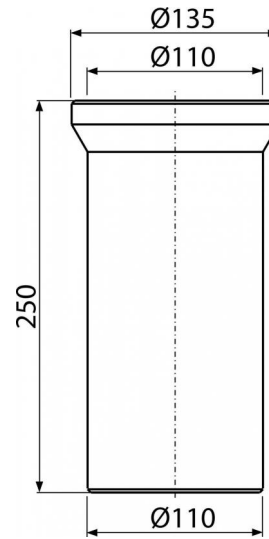

A91-250

Патрубок для унитаза 250 мм

**Область применения**

Для подключения унитаза к канализационному стоку

Свойства

- Длина 250 мм
- Материал: полипропилен
- Прямое подключение к канализационному стоку Ø110 мм

Содержание комплекта

- Прокладка
- Патрубок

Код заказа, Логистическая информация

Код	EAN	Вес (шт упаковка паллета)	Размеры (шт упаковка)	Количество (упаковка паллета)
A91-250	8594045931853	0,3414 6,8280 129,2480 кг	250×135×135 590×430×390 мм	20 320 шт