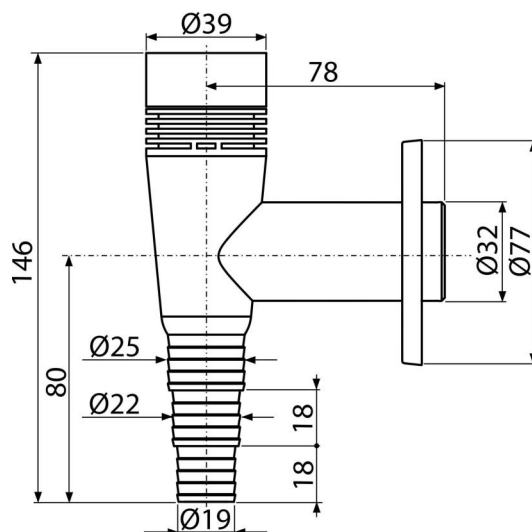

APS5

Сифон для стиральной машины наружный с разрывным клапаном, белый DN32

Область применения

Для подключения стиральной или посудомоечной машины

Характеристика

- Материал: ABS
- Подключение к стоковой трубе Ø32 мм
- Вентиляционный разрывной клапан для выравнивания давления в канализационной системе
- Сервисное отверстие для легкой чистки
- Сухой клапан для предотвращения запахов из канализации

Содержание комплекта

- Обрамление пластиковое
- Корпус сифона

Код заказа, Логистическая информация

Код	EAN	Вес (шт упаковка паллета)	Размеры (шт упаковка)	Количество (упаковка паллета)
APS5	8595580523114	0,0988 7,5547 231,5300 кг	150x80x100 590x240x390 MM	75 2100 шт

Гарантии	Таможенный код	Свойства
2/3 лет *	84813099	EN 274

Технические параметры

- Выравнивание до 4 л/с