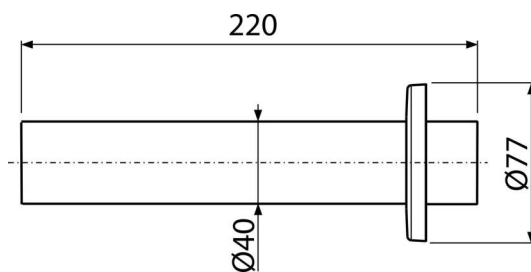

**P046**

Труба с обрамлением DN40

**Область применения**

Подходит для сифонов для умывальников и сифонов для моек со штуцером

**Характеристика**

- Материал: PVC
- Подключение к канализационной трубе Ø40 мм

**Содержание комплекта**

- Обрамление пластиковое
- Труба Ø40 мм

**Код заказа, Логистическая информация**

Код	EAN	Вес (шт   упаковка   паллета)	Размеры (шт   упаковка)	Количество (упаковка   паллета)
P046	8594045934366	0,0978   4,8900   156,9200 кг	220×80×80   590×240×390 мм	50   1400 шт