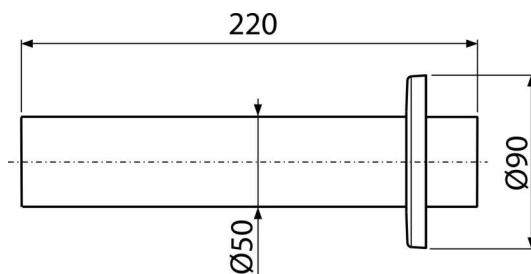

**P047**

Труба с обрамлением DN50

**Область применения**

Подходит для сифонов для моек

**Характеристика**

- Материал: PVC
- Подключение к канализации с помощью трубки Ø50 мм

**Содержание комплекта**

- Обрамление пластиковое
- Труба Ø50 мм

**Код заказа, Логистическая информация**

Код	EAN	Вес (шт   упаковка   паллета)	Размеры (шт   упаковка)	Количество (упаковка   паллета)
P047	8594045933109	0,1212   4,8480   155,7440 кг	220×80×80   590×240×390 мм	40   1120 шт