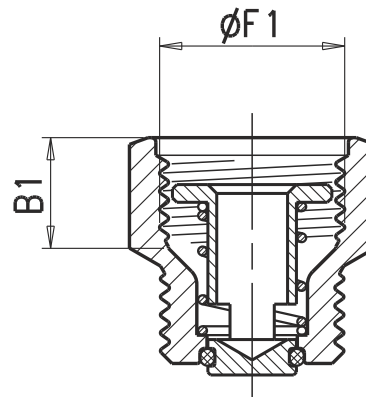

Caratteristiche Tecniche

Temperatura max di esercizio: 110°C
 Temperatura min di esercizio: -30°C
 Pressione max di esercizio: 10 bar (1MPa)
 Filettature: femmina ISO 228
 maschio ISO 228

Technical Features

Maximum temperature: 110°C
 Minimum temperature: -30°C
 Maximum operating pressure: 10 bar (1 MPa)
 Threads: female ISO 228
 male ISO 228

Tabella dimensioni
Sizes table

Code	A	B	B1	C	ØF	ØF1	CH.ES.	L
198 0012	23	10	11,5	14	3/8"	3/8"	20	24
198 0009	27,5	11	12,5	14,5	1/2"	1/2"	24	25,5
198 0023	24,2	11	11,5	13	1/2"	3/8"	21	24

Descrizione	Materiale	Trattamento	Description	Material	Treatment
Corpo	Ottone CW617N - EN12164	Nichelato	Body	CW617N-EN12164 brass	Nickel plated
Otturatore	Ottone CW617N - EN12164	-	Obturator	CW617N-EN12164 brass	-
Molla	Inox AISI 302	-	Spring	Stainless steel AISI 302	-
O-ring	Gomma nitrilica NBR	-	O-ring	Nitrile Rubber NBR	-