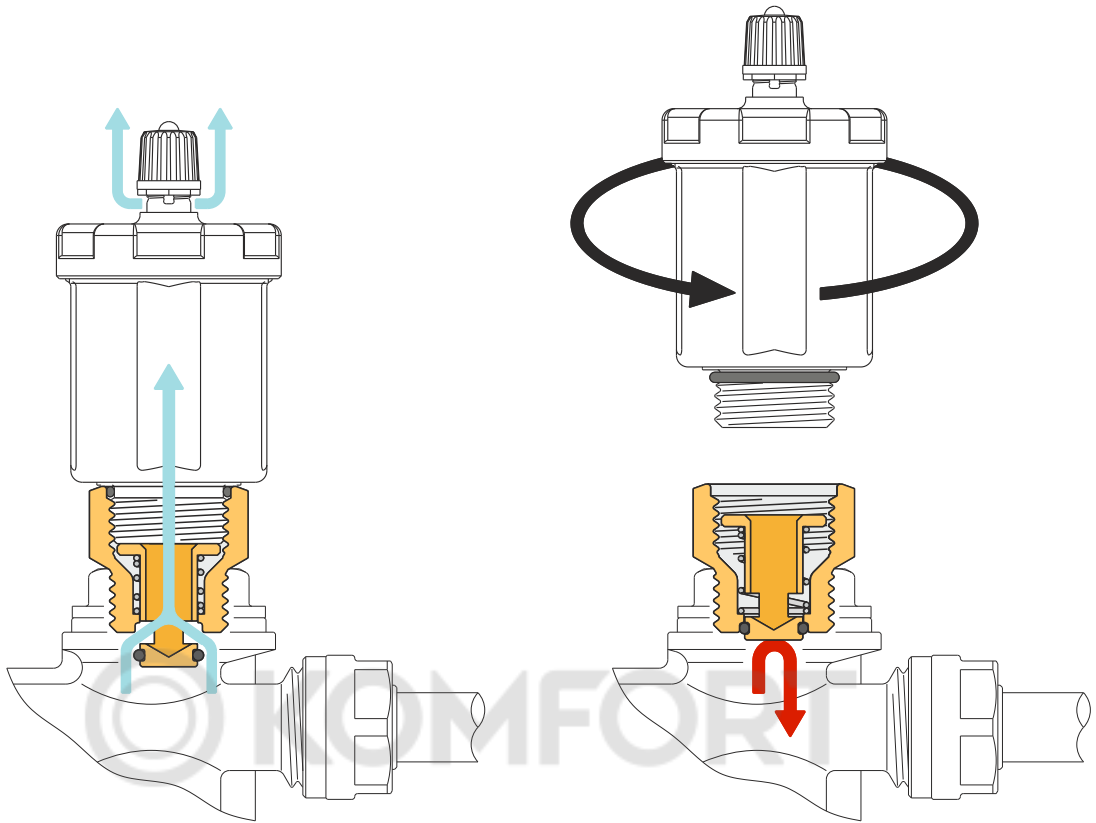

Esempio di installazione
Installation sample

TIEMME Raccorderie S.p.A.
Via Cavallera 6/A (Loc. Barco) - 25045 Castegnato (Bs) - Italy
Tel +39 030 2142211 R.A. - Fax +39 030 2142206
info@tiemme.com - www.tiemme.com