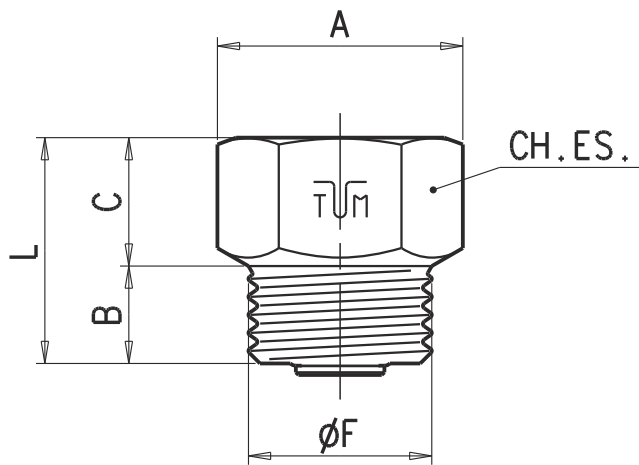

Maximum temperature: 110°C
 Minimum temperature: -30°C
 Maximum operating pressure: 10 bar (1 MPa)
 Threads: female ISO 228
 male ISO 228

Tabella dimensioni
Sizes table

Code	A	B	B1	C	ØF	ØF1	CH.ES.	L
198 0012	23	10	11,5	14	3/8"	3/8"	20	24
198 0009	27,5	11	12,5	14,5	1/2"	1/2"	24	25,5
198 0023	24,2	11	11,5	13	1/2"	3/8"	21	24

Descrizione	Materiale	Trattamento	Description	Material	Treatment
Corpo	Ottone CW617N - EN12164	Nichelato	Body	CW617N-EN12164 brass	Nickel plated
Otturatore	Ottone CW617N - EN12164	-	Obturator	CW617N-EN12164 brass	-
Molla	Inox AISI 302	-	Spring	Stainless steel AISI 302	-
O-ring	Gomma nitrilica NBR	-	O-ring	Nitrile Rubber NBR	-