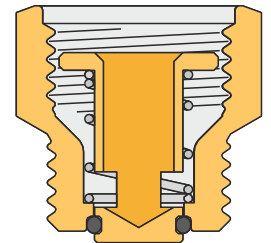

VALVOLA DI BLOCCO E INTERCETTAZIONE CUTOFF COCK

Art.1901

Descrizione / Description

Valvola di blocco e di intercettazione con filettature maschio/femmina UNI ISO 228 e guarnizione di autotenuta per la sostituzione rapida della valvola di sfogo aria automatica, evitando la fuoriuscita di liquido dall'impianto.

Cutoff male/female UNI ISO 228 thread with selfsealing for the fast substitution of air vent valve, avoid the liquid leakage of the system.

Funzione / Function

Si adatta ad ogni tipo di impianto idraulico domestico e commerciale, applicazioni industriali ed agricole, impianti di riscaldamento ed igienico sanitari, generalmente con acqua potabile o addizionata con antigelo.

Maximum temperature: 110°C
 Minimum temperature: -30°C
 Maximum operating pressure: 10 bar (1 MPa)
 Threads: female ISO 228
 male ISO 228

Tabella dimensioni
Sizes table

Code	A	B	B1	C	ØF	ØF1	CH.ES.	L
198 0012	23	10	11,5	14	3/8"	3/8"	20	24
198 0009	27,5	11	12,5	14,5	1/2"	1/2"	24	25,5
198 0023	24,2	11	11,5	13	1/2"	3/8"	21	24

Descrizione	Materiale	Trattamento	Description	Material	Treatment
Corpo	Ottone CW617N - EN12164	Nichelato	Body	CW617N-EN12164 brass	Nickel plated
Otturatore	Ottone CW617N - EN12164	-	Obturator	CW617N-EN12164 brass	-
Molla	Inox AISI 302	-	Spring	Stainless steel AISI 302	-
O-ring	Gomma nitrilica NBR	-	O-ring	Nitrile Rubber NBR	-