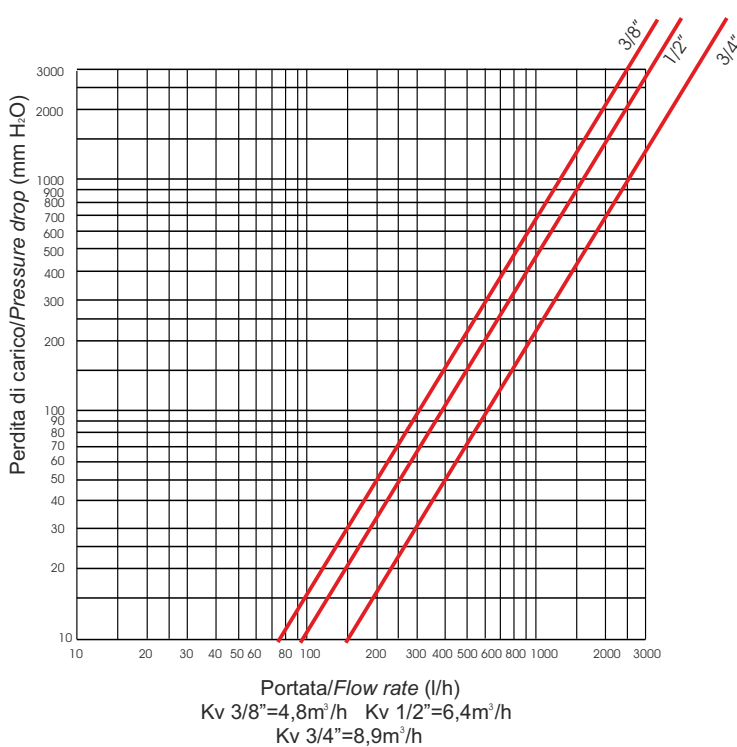

Art. 3266-3236EXCEL