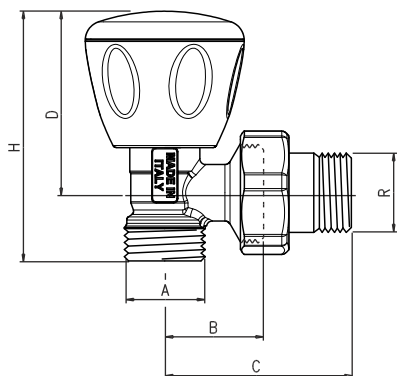

The valves are also available with pre-sealed o-ring to connect without using sealing material.

Caratteristiche Tecniche

Temperatura max di esercizio : 110°C
Pressione max in ingresso : 10 bar
Fluido : Acqua
acqua con glicole (30%)

Technical Features

Maximum temperature : 110°C
Maximum inlet pressure : 10 bar
Fluid : water
water and glycol (30%)

Descrizione	Materiale	Trattamento	Description	Material	Treatment
5 Corpo	Ottone CW617N - EN12165	Nichelato/Cromato	5 Body	CW617N-EN12165 brass	Nickel/Chrome plated
3 Otturatore	Ottone CW617N - EN12164	-	3 Shutter	CW617N-EN12164 brass	-
4 O-rings	Gomma etilene-propilene EPDM	-	4 O-rings	Etilene-propylene rubber EPDM	-
1, 2 Manopola	ABS	-	1, 2 Handwheel	ABS	-
6 Codolo	Ottone CW617N - EN12165	Nichelato/Cromato	6 Radiator tail	CW617N-EN12165 brass	Nickel/Chrome plated
8 Dado folle	Ottone CW617N - EN12165	Nichelato/Cromato	8 Union-nut	CW617N-EN12165 brass	Nickel/Chrome plated

Dimensioni Dimensions

Art. 3261

3260029
3260030
3260105
3260049
3260031
3260032
3260050

Art. 3231EXCEL

3230004
3230002
3230053
3230022
3230021
3230017
3230005
3230006
3230020
3230026

Serie Series	R	DN	Dimensioni / Dimensions (mm)				Codice Code	
			A	B	C	D		
3261	G 3/8"	10	1/2"x16	25,5	49	46,5	64	3260029
	G 1/2"	15	1/2"x16	25,5	48	46,5	64	3260030
	G 1/2"	15	24x19fL	25,5	48	46,5	64	3260049
	G 1/2"	15	3/4"x18	25,5	48	46,5	66	3260105
	G 3/8"	10	1/2"x16	25,5	19,3	47	64,5	3260031
	G 1/2"	15	1/2"x16	25,5	52	46,5	64	3260032
	G 1/2"	15	24x19fL	25,5	52	46,5	64	3260050