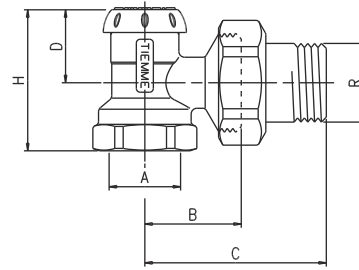

VERSIONE CROMATA
CHROME-PLATED VERSION

Dimensioni
Dimensions

Art. 3266

3260037
3260038
3260039
3260047
3260040
3260041

Art. 3236EXCEL

3230009
3230001
3230013
3230041
3230008
3230023

Art. 3265

3260042
3260043
3260044
3260048
3260045
3220046

Art. 3235EXCEL

3230010
3230003
3230014
3230042
3230016
3230018

Serie Series	R	DN	Dimensioni / Dimensions (mm)					Codice Code
			A	B	C	D	H	
3265	G 3/8"	10	G 3/8"	45	68,3	52		3260042
	G 1/2"	15	G 1/2"	50,5	73	52		3260043
	G 3/4"	20	G 3/4"	52	81,5	58,2		3260044
	G 3/8"	10	G 3/8"	45	68,8	52		3260048
	G 1/2"	15	G 1/2"	50,5	77	52		3260045
	G 3/4"	20	G 3/4"	52	82	58,2		3260046
3266	G 3/8"	10	G 3/8"	24	47,3	45,5	63	3260037
	G 1/2"	15	G 1/2"	25,5	48	45,5	63,5	3260038
	G 3/4"	20	G 3/4"	27,5	57,5	54	81	3260039
	G 3/8"	10	G 3/8"	24	47,7	45,5	63	3260047
	G 1/2"	15	G 1/2"	25,5	52	45,5	63,5	3260040
	G 3/4"	20	G 3/4"	27,5	56	51	72	3260041
3225EC-3225ECR	G 3/8"	10	G 3/8"	45	68,5	49	-	3220012
	G 1/2"	15	G 1/2"	50,5	73	49	-	3220003
	G 3/4"	20	G 3/4"	52	82	52,5	-	3220016
	G 3/8"	10	G 3/8"	45	69,5	49	-	3220040
	G 1/2"	15	G 1/2"	50,5	73	49	-	3220020
	G 3/4"	20	G 3/4"	52	82	52,5	-	3220025
3235EC-3235ECR	G 3/8"	10	G 3/8"	45	68,5	24,5	-	3230010
	G 1/2"	15	G 1/2"	50,5	73	24,5	-	3230003
	G 3/4"	20	G 3/4"	52	82	32	-	3230014
	G 3/8"	10	G 3/8"	45	69,5	24,5	-	3230042
	G 1/2"	15	G 1/2"	50,5	73	24,5	-	3230016
	G 3/4"	20	G 3/4"	52	82	32	-	3230018