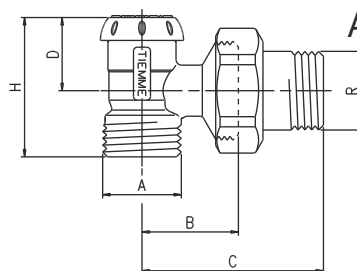

Technical Features

Maximum temperature : 110°C
Maximum inlet pressure : 10 bar
Fluid : water
water and glycol (30%)

Descrizione	Materiale	Trattamento	Description	Material	Treatment
5 Corpo	Ottone CW617N - EN12165	Nichelato/Cromato	5 Body	CW617N-EN12165 brass	Nickel/Chrome plated
3 Otturatore	Ottone CW617N - EN12164	-	3 Shutter	CW617N-EN12164 brass	-
4 O-rings	Gomma etilene-propilene EPDM	-	4 O-rings	Etilene-propylene rubber EPDM	-
1, 2 Manopola	ABS	-	1, 2 Handwheel	ABS	-
6 Codolo	Ottone CW617N - EN12165	Nichelato/Cromato	6 Radiator tail	CW617N-EN12165 brass	Nickel/Chrome plated
8 Dado folle	Ottone CW617N - EN12165	Nichelato/Cromato	8 Union-nut	CW617N-EN12165 brass	Nickel/Chrome plated

Dimensioni Dimensions

Art. 3261

3260029
3260030
3260105
3260049
3260031
3260032
3260050

Art. 3231EXCEL

3230004
3230002
3230053
3230022
3230021
3230017
3230005
3230006
3230020
3230026

Serie Series	R	DN	Dimensioni / Dimensions (mm)				Codice Code	
			A	B	C	D		
3261	G 3/8"	10	1/2"x16	25,5	49	46,5	64	3260029
	G 1/2"	15	1/2"x16	25,5	48	46,5	64	3260030
	G 1/2"	15	24x19fL	25,5	48	46,5	64	3260049
	G 1/2"	15	3/4"x18	25,5	48	46,5	66	3260105
	G 3/8"	10	1/2"x16	25,5	19,3	47	64,5	3260031
	G 1/2"	15	1/2"x16	25,5	52	46,5	64	3260032
	G 1/2"	15	24x19fL	25,5	52	46,5	64	3260050