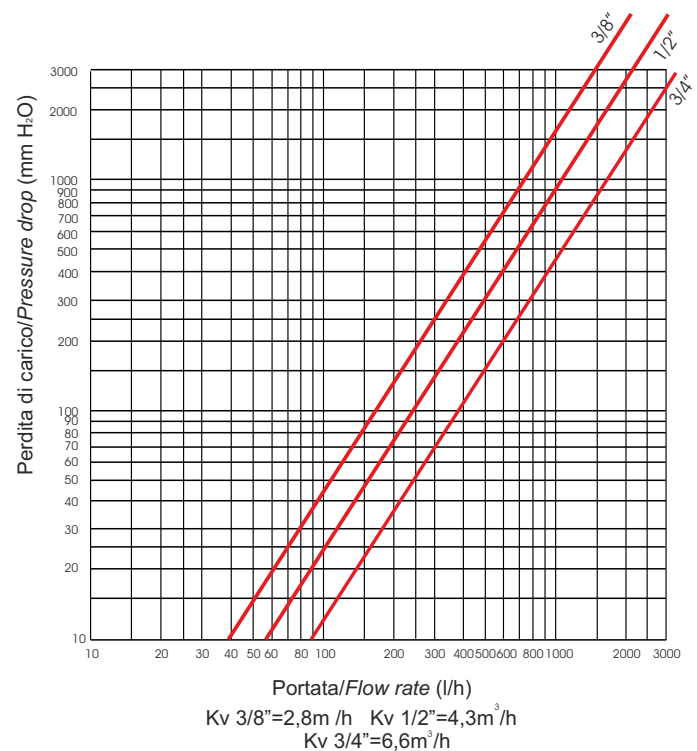

Art. 3265-3235EXCEL