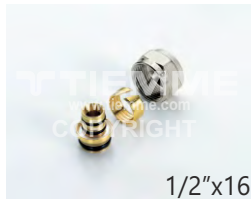

Art. 1635

Adattatori per tubo multistrato
Adaptors for multilayer pipe