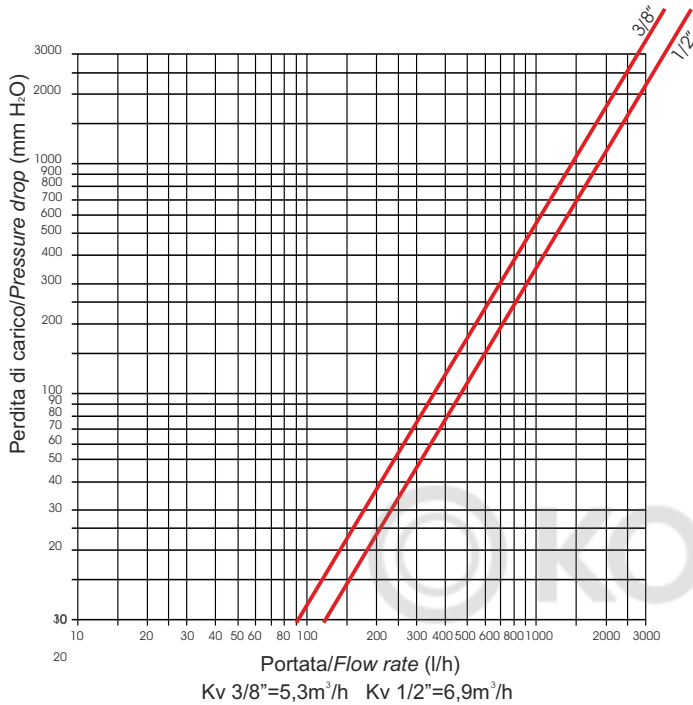

VERSIONE CROMATA
CHROME-PLATED VERSION

VERSIONE CROMATA
CHROME-PLATED VERSION

Certificazioni Certifications

Diagrammi portata/perdita di carico
Flow/pressure drop diagrams

Art. 3261-3231EXCEL

Art. 3260-3230EXCEL