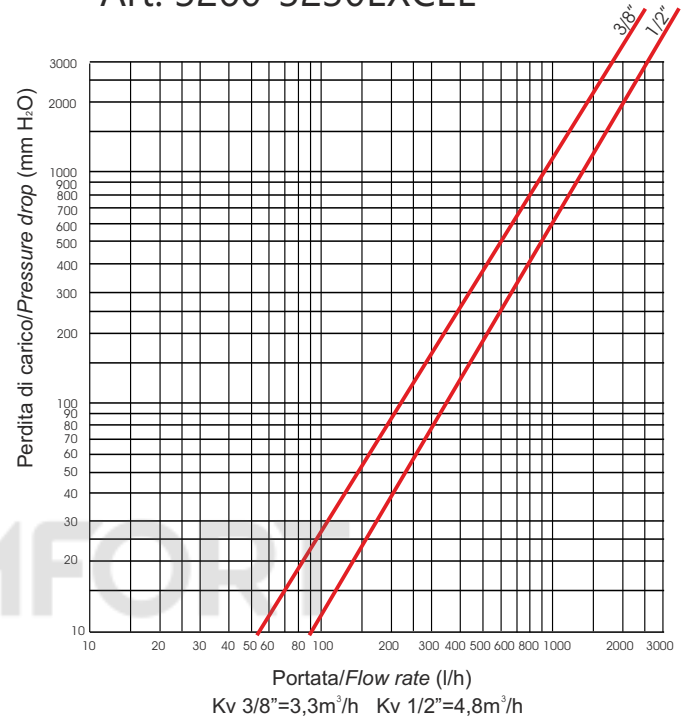

VERSIONE CROMATA
CHROME-PLATED VERSION

VERSIONE CROMATA
CHROME-PLATED VERSION

Certificazioni Certifications

Diagrammi portata/perdita di carico
Flow/pressure drop diagrams

Art. 3261-3231EXCEL

Art. 3260-3230EXCEL