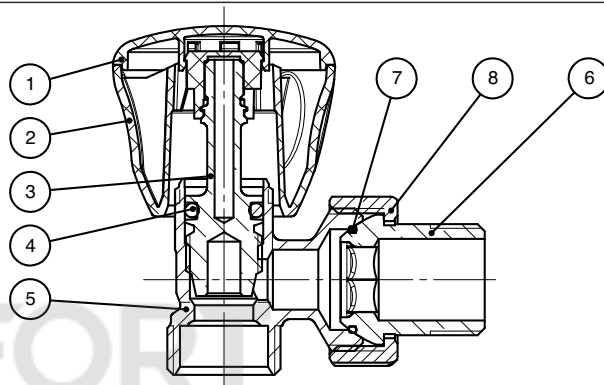

The valves are also available with pre-sealed o-ring to connect without using sealing material.

Caratteristiche Tecniche

Temperatura max di esercizio : 110°C
Pressione max in ingresso : 10 bar
Fluido : Acqua
acqua con glicole (30%)

Technical Features

Maximum temperature : 110°C
Maximum inlet pressure : 10 bar
Fluid : water
water and glycol (30%)

Descrizione	Materiale	Trattamento	Description	Material	Treatment
5 Corpo	Ottone CW617N - EN12165	Nichelato/Cromato	5 Body	CW617N-EN12165 brass	Nickel/Chrome plated
3 Otturatore	Ottone CW617N - EN12164	-	3 Shutter	CW617N-EN12164 brass	-
4 O-rings	Gomma etilene-propilene EPDM	-	4 O-rings	Etilene-propylene rubber EPDM	-
1, 2 Manopola	ABS	-	1, 2 Handwheel	ABS	-
6 Codolo	Ottone CW617N - EN12165	Nichelato/Cromato	6 Radiator tail	CW617N-EN12165 brass	Nickel/Chrome plated
8 Dado folle	Ottone CW617N - EN12165	Nichelato/Cromato	8 Union-nut	CW617N-EN12165 brass	Nickel/Chrome plated

Dimensioni Dimensions

Art. 3261

3260029
3260030
3260105
3260049
3260031
3260032
3260050

Art. 3231EXCEL

3230004
3230002
3230053
3230022
3230021
3230017
3230005
3230006
3230020
3230026

Serie Series	R	DN	Dimensioni / Dimensions (mm)				Codice Code	
			A	B	C	D		
3261	G 3/8"	10	1/2"x16	25,5	49	46,5	64	3260029
	G 1/2"	15	1/2"x16	25,5	48	46,5	64	3260030
	G 1/2"	15	24x19fL	25,5	48	46,5	64	3260049
	G 1/2"	15	3/4"x18	25,5	48	46,5	66	3260105
	G 3/8"	10	1/2"x16	25,5	19,3	47	64,5	3260031
	G 1/2"	15	1/2"x16	25,5	52	46,5	64	3260032
	G 1/2"	15	24x19fL	25,5	52	46,5	64	3260050