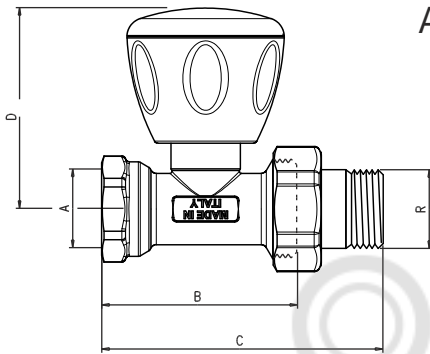

VERSIONE CROMATA
CHROME-PLATED VERSION

Dimensioni
Dimensions

Art. 3266

3260037
3260038
3260039
3260047
3260040
3260041

Art. 3236EXCEL

3230009
3230001
3230013
3230041
3230008
3230023

Art. 3265

3260042
3260043
3260044
3260048
3260045
3220046

Art. 3235EXCEL

3230010
3230003
3230014
3230042
3230016
3230018

Serie Series	R	DN	Dimensioni / Dimensions (mm)					Codice Code
			A	B	C	D	H	
3265	G 3/8"	10	G 3/8"	45	68,3	52		3260042
	G 1/2"	15	G 1/2"	50,5	73	52		3260043
	G 3/4"	20	G 3/4"	52	81,5	58,2		3260044
	G 3/8"	10	G 3/8"	45	68,8	52		3260048
	G 1/2"	15	G 1/2"	50,5	77	52		3260045
	G 3/4"	20	G 3/4"	52	82	58,2		3260046
3266	G 3/8"	10	G 3/8"	24	47,3	45,5	63	3260037
	G 1/2"	15	G 1/2"	25,5	48	45,5	63,5	3260038
	G 3/4"	20	G 3/4"	27,5	57,5	54	81	3260039
	G 3/8"	10	G 3/8"	24	47,7	45,5	63	3260047
	G 1/2"	15	G 1/2"	25,5	52	45,5	63,5	3260040
	G 3/4"	20	G 3/4"	27,5	56	51	72	3260041
3225EC-3225ECR	G 3/8"	10	G 3/8"	45	68,5	49	-	3220012
	G 1/2"	15	G 1/2"	50,5	73	49	-	3220003
	G 3/4"	20	G 3/4"	52	82	52,5	-	3220016
	G 3/8"	10	G 3/8"	45	69,5	49	-	3220040
	G 1/2"	15	G 1/2"	50,5	73	49	-	3220020
	G 3/4"	20	G 3/4"	52	82	52,5	-	3220025
3235EC-3235ECR	G 3/8"	10	G 3/8"	45	68,5	24,5	-	3230010
	G 1/2"	15	G 1/2"	50,5	73	24,5	-	3230003
	G 3/4"	20	G 3/4"	52	82	32	-	3230014
	G 3/8"	10	G 3/8"	45	69,5	24,5	-	3230042
	G 1/2"	15	G 1/2"	50,5	73	24,5	-	3230016
	G 3/4"	20	G 3/4"	52	82	32	-	3230018