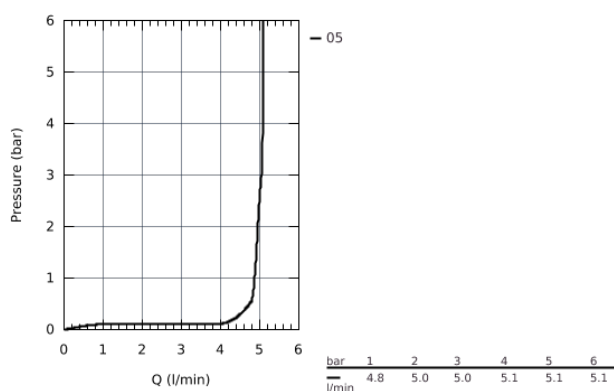

ОПИСАНИЕ ПРОДУКТА

- монтаж на одно отверстие
- керамический вентиль
- **GROHE StarLight** хромированная поверхность
- **GROHE EcoJoy** - 5,7 л/мин
- крепежная гайка G 1/2"
- **профессиональная серия**

© KOMFORT