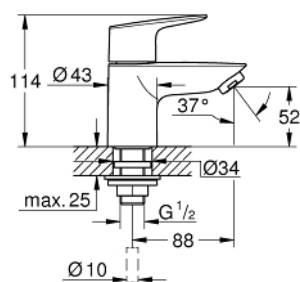

## 20 421 001 ВЕРТИКАЛЬНЫЙ ВЕНТИЛЬ, DN 15 XS-SIZE

### ОПИСАНИЕ ПРОДУКТА

- монтаж на одно отверстие
- керамический вентиль
- **GROHE StarLight** хромированная поверхность
- **GROHE EcoJoy** - 5,7 л/мин
- крепежная гайка G 1/2"
- **профессиональная серия**

© KOMFORT

20 421 001 ВЕРТИКАЛЬНЫЙ ВЕНТИЛЬ, DN 15  
XS-SIZE

**ЗАПАСНЫЕ ЧАСТИ**

- 1: Крепление рукоятки (Order-nr. 45186000)
- 2: Керам.вент.1/2 Carbodur, стопор справа, (Order-nr. 45882000)
- 2.1: O-кольцо (Order-nr. 0392400M)
- 3: Аэратор (Order-nr. 48159000)
- 4: резьбовое соединение (Order-nr. 45004000)
- 5: Донный клапан (Order-nr. 65807000)\*
- 6: Накидная гайка (Order-nr. 1290100M)\*
- 7: Накидная гайка (Order-nr. 1290200M)\*
- \* Optional accessories