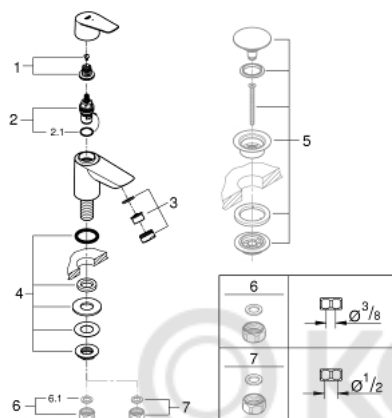

## 20 421 001 ВЕРТИКАЛЬНЫЙ ВЕНТИЛЬ, DN 15 XS-SIZE

### ОПИСАНИЕ ПРОДУКТА

- монтаж на одно отверстие
- керамический вентиль
- **GROHE StarLight** хромированная поверхность
- **GROHE EcoJoy** - 5,7 л/мин
- крепежная гайка G 1/2"
- **профессиональная серия**

© KOMFORT

20 421 001 ВЕРТИКАЛЬНЫЙ ВЕНТИЛЬ, DN 15  
XS-SIZE

**ЗАПАСНЫЕ ЧАСТИ**

- 1: Крепление рукоятки (Order-nr. 45186000)
- 2: Керам.вент.1/2 Carbodur, стопор справа, (Order-nr. 45882000)
- 2.1: O-кольцо (Order-nr. 0392400M)
- 3: Аэратор (Order-nr. 48159000)
- 4: резьбовое соединение (Order-nr. 45004000)
- 5: Донный клапан (Order-nr. 65807000)\*
- 6: Накидная гайка (Order-nr. 1290100M)\*
- 7: Накидная гайка (Order-nr. 1290200M)\*
- \* Optional accessories