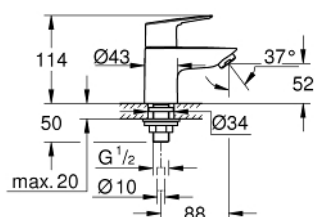

## 20 422 001 ВЕРТИКАЛЬНЫЙ ВЕНТИЛЬ, DN 15 XS-SIZE

### ОПИСАНИЕ ПРОДУКТА

- монтаж на одно отверстие
- керамический вентиль
- **GROHE StarLight** хромированная поверхность
- **GROHE EcoJoy** - 5,7 л/мин
- крепежная гайка G 1/2"
- **профессиональная серия**

© KOMFORT

20 422 001 ВЕРТИКАЛЬНЫЙ ВЕНТИЛЬ, DN 15  
XS-SIZE

**ЗАПАСНЫЕ ЧАСТИ**

- 1: Крепление рукоятки (Order-nr. 45186000)
  - 2: Керам.вент.1/2 Carbodur, стопор справа, (Order-nr. 45882000)
  - 3: Аэратор (Order-nr. 48159000)
  - 4: резьбовое соединение (Order-nr. 45004000)
  - 5: Донный клапан (Order-nr. 65807000)\*
  - 6: Накидная гайка (Order-nr. 1290100M)\*
  - 7: Накидная гайка (Order-nr. 1290200M)\*
- \* Optional accessories