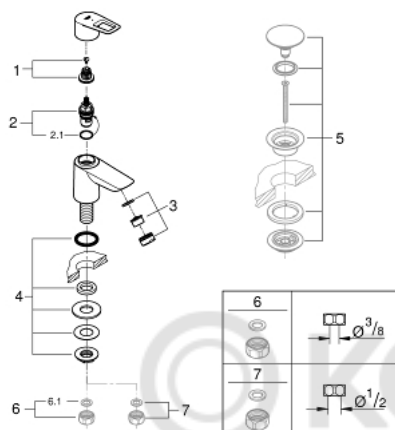

## 20 422 001 ВЕРТИКАЛЬНЫЙ ВЕНТИЛЬ, DN 15 XS-SIZE

### ОПИСАНИЕ ПРОДУКТА

- монтаж на одно отверстие
- керамический вентиль
- **GROHE StarLight** хромированная поверхность
- **GROHE EcoJoy** - 5,7 л/мин
- крепежная гайка G 1/2"
- **профессиональная серия**

© KOMFORT

20 422 001 ВЕРТИКАЛЬНЫЙ ВЕНТИЛЬ, DN 15  
XS-SIZE

**ЗАПАСНЫЕ ЧАСТИ**

- 1: Крепление рукоятки (Order-nr. 45186000)
  - 2: Керам.вент.1/2 Carbodur, стопор справа, (Order-nr. 45882000)
  - 3: Аэратор (Order-nr. 48159000)
  - 4: резьбовое соединение (Order-nr. 45004000)
  - 5: Донный клапан (Order-nr. 65807000)\*
  - 6: Накидная гайка (Order-nr. 1290100M)\*
  - 7: Накидная гайка (Order-nr. 1290200M)\*
- \* Optional accessories