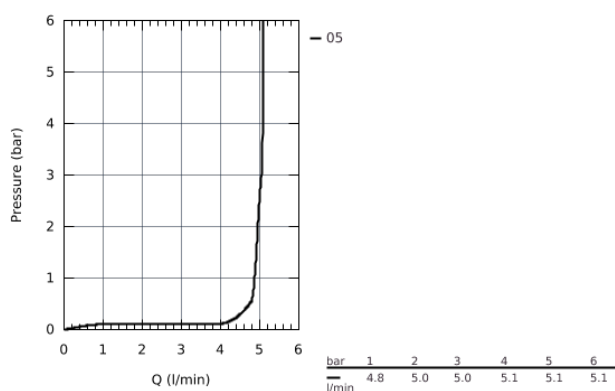

ОПИСАНИЕ ПРОДУКТА

- монтаж на одно отверстие
- керамический вентиль
- **GROHE StarLight** хромированная поверхность
- **GROHE EcoJoy** - 5,7 л/мин
- крепежная гайка G 1/2"
- **профессиональная серия**

© KOMFORT