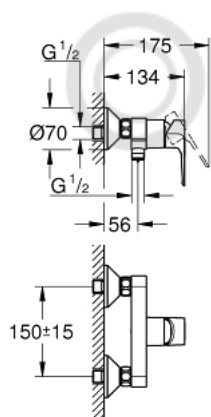

23 633 001 СМЕСИТЕЛЬ ОДНОРЫЧАЖНЫЙ ДЛЯ ДУША, DN 15

ОПИСАНИЕ ПРОДУКТА

- настенный монтаж
- металлический рычаг
- **GROHE Longlife** керамический картридж 35 мм
- с ограничителем температуры
- **GROHE StarLight** хромированная поверхность
- регулировка расхода воды
- отвод для душа снизу 1/2" со встроенным обратным клапаном
- с защитой от обратного потока
- скрытые S-образные эксцентрики
- отражатель из металла
- **профессиональная серия**

23 633 001 СМЕСИТЕЛЬ ОДНОРЫЧАЖНЫЙ ДЛЯ ДУША, DN 15

ЗАПАСНЫЕ ЧАСТИ

- 1: Cartridge (Order-nr. 46374000)
- 2: S-union (Order-nr. 12075000)
- 2.1: Прокладка 10 шт/уп (Order-nr. 0138600M)
- 2.2: Розетка (Order-nr. 0221000M)
- 3: Screw connection 1/2" (Order-nr. 45044000)
- 4: null (Order-nr. 42601000)
- 5: Extension 3/4", 20 mm (Order-nr. 0713000M)*
- 6: Temperature limiter (Order-nr. 46375000)*
- 7: Special spanner (Order-nr. 19377000)*
- 8: Socket spanner (Order-nr. 19332000)*