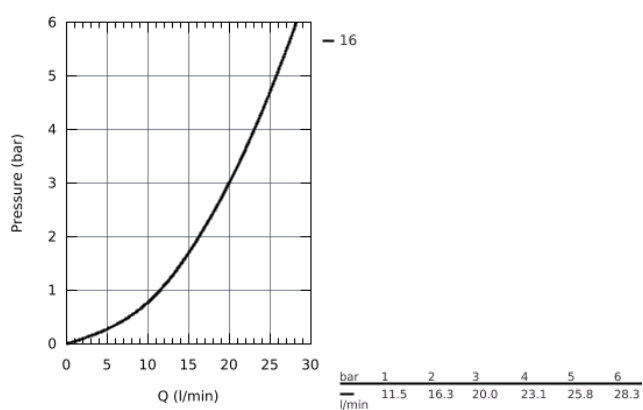

23 633 001 СМЕСИТЕЛЬ ОДНОРЫЧАЖНЫЙ ДЛЯ ДУША, DN 15

ОПИСАНИЕ ПРОДУКТА

- настенный монтаж
- металлический рычаг
- **GROHE Longlife** керамический картридж 35 мм
- с ограничителем температуры
- **GROHE StarLight** хромированная поверхность
- регулировка расхода воды
- отвод для душа снизу 1/2" со встроенным обратным клапаном
- с защитой от обратного потока
- скрытые S-образные эксцентрики
- отражатель из металла
- **профессиональная серия**

23 633 001 СМЕСИТЕЛЬ ОДНОРЫЧАЖНЫЙ ДЛЯ ДУША, DN 15

ЗАПАСНЫЕ ЧАСТИ

- 1: Cartridge (Order-nr. 46374000)
- 2: S-union (Order-nr. 12075000)
- 2.1: Прокладка 10 шт/уп (Order-nr. 0138600M)
- 2.2: Розетка (Order-nr. 0221000M)
- 3: Screw connection 1/2" (Order-nr. 45044000)
- 4: null (Order-nr. 42601000)
- 5: Extension 3/4", 20 mm (Order-nr. 0713000M)*
- 6: Temperature limiter (Order-nr. 46375000)*
- 7: Special spanner (Order-nr. 19377000)*
- 8: Socket spanner (Order-nr. 19332000)*