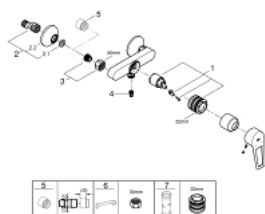

23 633 001 СМЕСИТЕЛЬ ОДНОРЫЧАЖНЫЙ ДЛЯ ДУША, DN 15

ОПИСАНИЕ ПРОДУКТА

- настенный монтаж
- металлический рычаг
- **GROHE Longlife** керамический картридж 35 мм
- с ограничителем температуры
- **GROHE StarLight** хромированная поверхность
- регулировка расхода воды
- отвод для душа снизу 1/2" со встроенным обратным клапаном
- с защитой от обратного потока
- скрытые S-образные эксцентрики
- отражатель из металла
- **профессиональная серия**

23 633 001 СМЕСИТЕЛЬ ОДНОРЫЧАЖНЫЙ ДЛЯ ДУША, DN 15

ЗАПАСНЫЕ ЧАСТИ

- 1: Cartridge (Order-nr. 46374000)
- 2: S-union (Order-nr. 12075000)
- 2.1: Прокладка 10 шт/уп (Order-nr. 0138600M)
- 2.2: Розетка (Order-nr. 0221000M)
- 3: Screw connection 1/2" (Order-nr. 45044000)
- 4: null (Order-nr. 42601000)
- 5: Extension 3/4", 20 mm (Order-nr. 0713000M)*
- 6: Temperature limiter (Order-nr. 46375000)*
- 7: Special spanner (Order-nr. 19377000)*
- 8: Socket spanner (Order-nr. 19332000)*