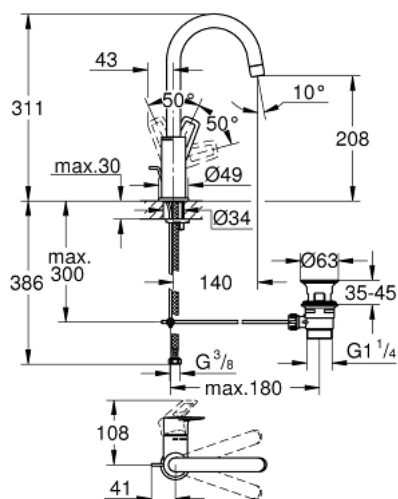

23 763 001 СМЕСИТЕЛЬ ОДНОРЫЧАЖНЫЙ ДЛЯ РАКОВИНЫ 1/2"
L-SIZE

ОПИСАНИЕ ПРОДУКТА

- монтаж на одно отверстие
- металлический рычаг
- **GROHE Longlife** керамический картридж **28 мм**
- с ограничителем температуры
- **GROHE StarLight** хромированная поверхность
- **GROHE EcoJoy** - 5,7 л/мин
- система быстрого монтажа
- поворотный трубкообразный излив
- рычажный донный клапан 1 1/4", пластик
- гибкая подводка
- **профессиональная серия**

23 763 001 СМЕСИТЕЛЬ ОДНОРЫЧАЖНЫЙ ДЛЯ РАКОВИНЫ 1/2"
L-SIZE

ЗАПАСНЫЕ ЧАСТИ

- 1: null (Order-nr. 46581000)
- 2: null (Order-nr. 46715000)
- 3: null (Order-nr. 46580000)
- 4: null (Order-nr. 13935000)
- 5: null (Order-nr. 4825700M)
- 6: null (Order-nr. 46739000)
- 7: null (Order-nr. 46249000)
- 8: null (Order-nr. 28910000)
- 9: null (Order-nr. 07341000)*
- 10: Монтажный ключ (Order-nr. 19017000)*