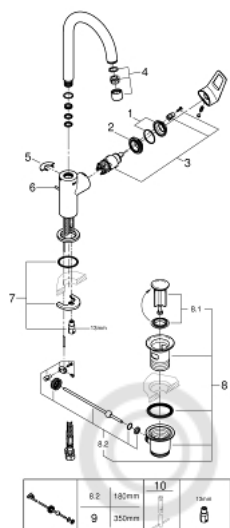

23 763 001 СМЕСИТЕЛЬ ОДНОРЫЧАЖНЫЙ ДЛЯ РАКОВИНЫ 1/2"
L-SIZE

ОПИСАНИЕ ПРОДУКТА

- монтаж на одно отверстие
- металлический рычаг
- **GROHE Longlife** керамический картридж **28 мм**
- с ограничителем температуры
- **GROHE StarLight** хромированная поверхность
- **GROHE EcoJoy** - 5,7 л/мин
- система быстрого монтажа
- поворотный трубкообразный излив
- рычажный донный клапан 1 1/4", пластик
- гибкая подводка
- **профессиональная серия**

23 763 001 СМЕСИТЕЛЬ ОДНОРЫЧАЖНЫЙ ДЛЯ РАКОВИНЫ 1/2"
L-SIZE

ЗАПАСНЫЕ ЧАСТИ

- 1: null (Order-nr. 46581000)
- 2: null (Order-nr. 46715000)
- 3: null (Order-nr. 46580000)
- 4: null (Order-nr. 13935000)
- 5: null (Order-nr. 4825700M)
- 6: null (Order-nr. 46739000)
- 7: null (Order-nr. 46249000)
- 8: null (Order-nr. 28910000)
- 9: null (Order-nr. 07341000)*
- 10: Монтажный ключ (Order-nr. 19017000)*