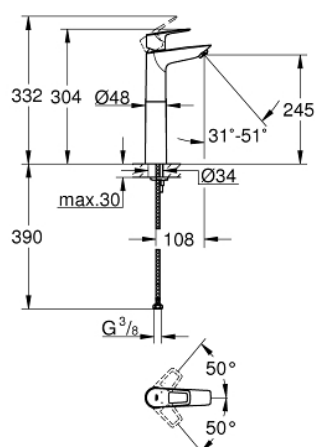

23 764 001 СМЕСИТЕЛЬ ОДНОРЫЧАЖНЫЙ ДЛЯ РАКОВИНЫ DN 15 XL-SIZE

ОПИСАНИЕ ПРОДУКТА

- для отдельностоящих раковин
- металлический рычаг
- GROHE Longlife керамический картридж 28 мм
- с ограничителем температуры
- GROHE StarLight хромированная поверхность
-
- GROHE Zero Раздельные пути подачи воды - не содержит никеля и свинца
- GROHE EcoJoy - 5,7 л/мин
- система быстрого монтажа
- без донного клапана
- гибкая подводка
- профессиональная серия

23 764 001 СМЕСИТЕЛЬ ОДНОРЫЧАЖНЫЙ ДЛЯ РАКОВИНЫ DN 15
XL-SIZE

ЗАПАСНЫЕ ЧАСТИ

- 1: Cartridge (Order-nr. 48518000)
- 2: Аэратор (Order-nr. 46837000)
- 3: Резьбовое соединение (Order-nr. 46249000)
- 4: Донный клапан (Order-nr. 65807000)*
- 5: Монтажный ключ (Order-nr. 19017000)*
- * Optional accessories