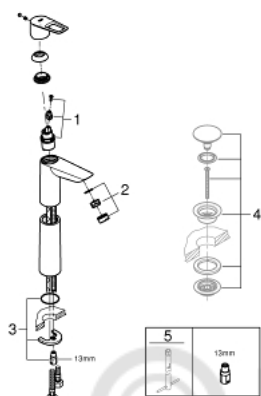

23 764 001 СМЕСИТЕЛЬ ОДНОРЫЧАЖНЫЙ ДЛЯ РАКОВИНЫ DN 15 XL-SIZE

ОПИСАНИЕ ПРОДУКТА

- для отдельностоящих раковин
- металлический рычаг
- GROHE Longlife керамический картридж 28 мм
- с ограничителем температуры
- GROHE StarLight хромированная поверхность
-
- GROHE Zero Раздельные пути подачи воды - не содержит никеля и свинца
- GROHE EcoJoy - 5,7 л/мин
- система быстрого монтажа
- без донного клапана
- гибкая подводка
- профессиональная серия

23 764 001 СМЕСИТЕЛЬ ОДНОРЫЧАЖНЫЙ ДЛЯ РАКОВИНЫ DN 15
XL-SIZE

ЗАПАСНЫЕ ЧАСТИ

- 1: Cartridge (Order-nr. 48518000)
- 2: Аэратор (Order-nr. 46837000)
- 3: Резьбовое соединение (Order-nr. 46249000)
- 4: Донный клапан (Order-nr. 65807000)*
- 5: Монтажный ключ (Order-nr. 19017000)*
- * Optional accessories