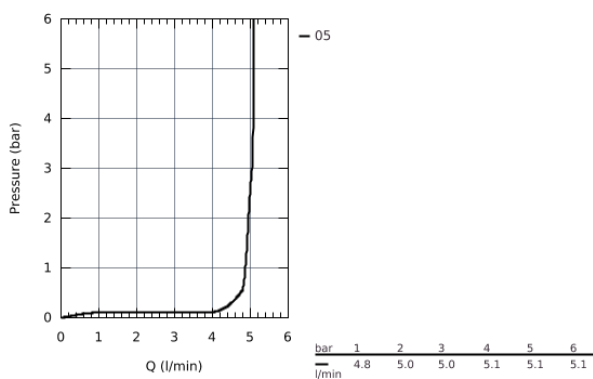

## 23 887 001 СМЕСИТЕЛЬ ОДНОРЫЧАЖНЫЙ ДЛЯ РАКОВИНЫ DN 15 M-SIZE

### ОПИСАНИЕ ПРОДУКТА

- монтаж на одно отверстие
- металлический рычаг
- **GROHE Longlife ES** Керамический картридж 28 мм с энергосберегающей функцией (подача холодной воды при центральном положении рычага)
- с ограничителем температуры
- **GROHE StarLight** хромированная поверхность
- 
- **GROHE Zero** Раздельные пути подачи воды - не содержит никеля и свинца
- **GROHE EcoJoy** - 5,7 л/мин
- система быстрого монтажа
- рычажный донный клапан 1 1/4", пластик
- гибкая подводка
- **профессиональная серия**

23 887 001 СМЕСИТЕЛЬ ОДНОРЫЧАЖНЫЙ ДЛЯ РАКОВИНЫ DN 15  
M-SIZE

**ЗАПАСНЫЕ ЧАСТИ**

- 1: Cartridge (Order-nr. 48518000)
- 2: Pop-up rod (Order-nr. 46739000)
- 3: Mousseur (Order-nr. 48159000)
- 4: Shank mounting kit (Order-nr. 46249000)
- 5: Waste set 1 1/4" (Order-nr. 28910000)
- 6: Eccentric rod (Order-nr. 07341000)\*
- 7: Монтажный ключ (Order-nr. 19017000)\*