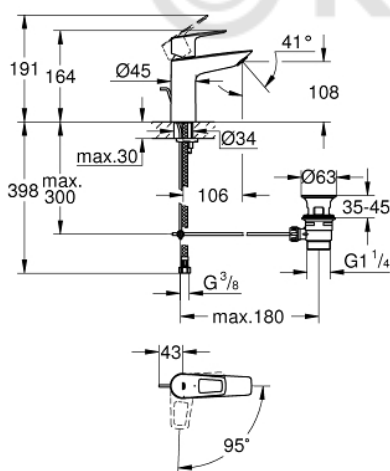

## 23 887 001 СМЕСИТЕЛЬ ОДНОРЫЧАЖНЫЙ ДЛЯ РАКОВИНЫ DN 15 M-SIZE

### ОПИСАНИЕ ПРОДУКТА

- монтаж на одно отверстие
- металлический рычаг
- **GROHE Longlife ES** Керамический картридж 28 мм с энергосберегающей функцией (подача холодной воды при центральном положении рычага)
- с ограничителем температуры
- **GROHE StarLight** хромированная поверхность
- 
- **GROHE Zero** Раздельные пути подачи воды - не содержит никеля и свинца
- **GROHE EcoJoy** - 5,7 л/мин
- система быстрого монтажа
- рычажный донный клапан 1 1/4", пластик
- гибкая подводка
- **профессиональная серия**

23 887 001 СМЕСИТЕЛЬ ОДНОРЫЧАЖНЫЙ ДЛЯ РАКОВИНЫ DN 15  
M-SIZE

**ЗАПАСНЫЕ ЧАСТИ**

- 1: Cartridge (Order-nr. 48518000)
- 2: Pop-up rod (Order-nr. 46739000)
- 3: Mousseur (Order-nr. 48159000)
- 4: Shank mounting kit (Order-nr. 46249000)
- 5: Waste set 1 1/4" (Order-nr. 28910000)
- 6: Eccentric rod (Order-nr. 07341000)\*
- 7: Монтажный ключ (Order-nr. 19017000)\*