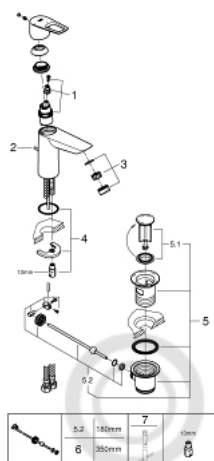

## 23 887 001 СМЕСИТЕЛЬ ОДНОРЫЧАЖНЫЙ ДЛЯ РАКОВИНЫ DN 15 M-SIZE

### ОПИСАНИЕ ПРОДУКТА

- монтаж на одно отверстие
- металлический рычаг
- **GROHE Longlife ES** Керамический картридж 28 мм с энергосберегающей функцией (подача холодной воды при центральном положении рычага)
- с ограничителем температуры
- **GROHE StarLight** хромированная поверхность
- 
- **GROHE Zero** Раздельные пути подачи воды - не содержит никеля и свинца
- **GROHE EcoJoy** - 5,7 л/мин
- система быстрого монтажа
- рычажный донный клапан 1 1/4", пластик
- гибкая подводка
- **профессиональная серия**

23 887 001 СМЕСИТЕЛЬ ОДНОРЫЧАЖНЫЙ ДЛЯ РАКОВИНЫ DN 15  
M-SIZE

**ЗАПАСНЫЕ ЧАСТИ**

- 1: Cartridge (Order-nr. 48518000)
- 2: Pop-up rod (Order-nr. 46739000)
- 3: Mousseur (Order-nr. 48159000)
- 4: Shank mounting kit (Order-nr. 46249000)
- 5: Waste set 1 1/4" (Order-nr. 28910000)
- 6: Eccentric rod (Order-nr. 07341000)\*
- 7: Монтажный ключ (Order-nr. 19017000)\*