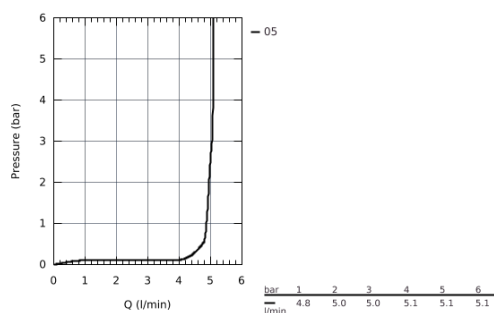

23 891 001 СМЕСИТЕЛЬ ОДНОРЫЧАЖНЫЙ ДЛЯ РАКОВИНЫ 1/2"
L-SIZE

ОПИСАНИЕ ПРОДУКТА

- монтаж на одно отверстие
- металлический рычаг
- **GROHE Longlife** керамический картридж **28 мм**
- с ограничителем температуры
- **GROHE StarLight** хромированная поверхность
- **GROHE EcoJoy** - 5,7 л/мин
- система быстрого монтажа
- поворотный трубкообразный излив
- нажимной донный клапан 1 1/4", пластик
- гибкая подводка
- **профессиональная серия**

23 891 001 СМЕСИТЕЛЬ ОДНОРЫЧАЖНЫЙ ДЛЯ РАКОВИНЫ 1/2"
L-SIZE

ЗАПАСНЫЕ ЧАСТИ

- 1: null (Order-nr. 46581000)
 - 2: null (Order-nr. 46715000)
 - 3: null (Order-nr. 46580000)
 - 4: null (Order-nr. 13935000)
 - 5: null (Order-nr. 4825700M)
 - 6: null (Order-nr. 46249000)
 - 7: null (Order-nr. 65807000)
 - 8: Монтажный ключ (Order-nr. 19017000)*
- * Optional accessories