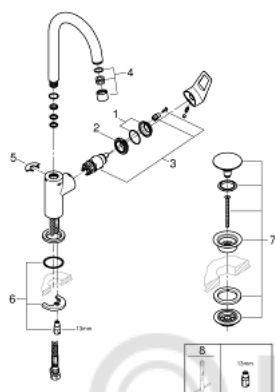

23 891 001 СМЕСИТЕЛЬ ОДНОРЫЧАЖНЫЙ ДЛЯ РАКОВИНЫ 1/2"
L-SIZE

ОПИСАНИЕ ПРОДУКТА

- монтаж на одно отверстие
- металлический рычаг
- **GROHE Longlife** керамический картридж **28 мм**
- с ограничителем температуры
- **GROHE StarLight** хромированная поверхность
- **GROHE EcoJoy** - 5,7 л/мин
- система быстрого монтажа
- поворотный трубкообразный излив
- нажимной донный клапан 1 1/4", пластик
- гибкая подводка
- **профессиональная серия**

23 891 001 СМЕСИТЕЛЬ ОДНОРЫЧАЖНЫЙ ДЛЯ РАКОВИНЫ 1/2"
L-SIZE

ЗАПАСНЫЕ ЧАСТИ

- 1: null (Order-nr. 46581000)
 - 2: null (Order-nr. 46715000)
 - 3: null (Order-nr. 46580000)
 - 4: null (Order-nr. 13935000)
 - 5: null (Order-nr. 4825700M)
 - 6: null (Order-nr. 46249000)
 - 7: null (Order-nr. 65807000)
 - 8: Монтажный ключ (Order-nr. 19017000)*
- * Optional accessories