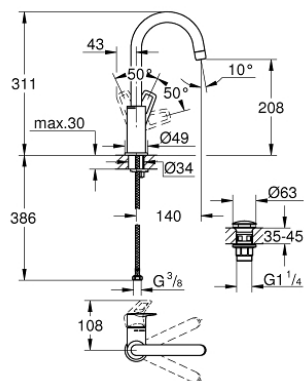

23 891 001 СМЕСИТЕЛЬ ОДНОРЫЧАЖНЫЙ ДЛЯ РАКОВИНЫ 1/2"
L-SIZE

ОПИСАНИЕ ПРОДУКТА

- монтаж на одно отверстие
- металлический рычаг
- **GROHE Longlife** керамический картридж **28 мм**
- с ограничителем температуры
- **GROHE StarLight** хромированная поверхность
- **GROHE EcoJoy** - 5,7 л/мин
- система быстрого монтажа
- поворотный трубкообразный излив
- нажимной донный клапан 1 1/4", пластик
- гибкая подводка
- **профессиональная серия**

23 891 001 СМЕСИТЕЛЬ ОДНОРЫЧАЖНЫЙ ДЛЯ РАКОВИНЫ 1/2"
L-SIZE

ЗАПАСНЫЕ ЧАСТИ

- 1: null (Order-nr. 46581000)
 - 2: null (Order-nr. 46715000)
 - 3: null (Order-nr. 46580000)
 - 4: null (Order-nr. 13935000)
 - 5: null (Order-nr. 4825700M)
 - 6: null (Order-nr. 46249000)
 - 7: null (Order-nr. 65807000)
 - 8: Монтажный ключ (Order-nr. 19017000)*
- * Optional accessories