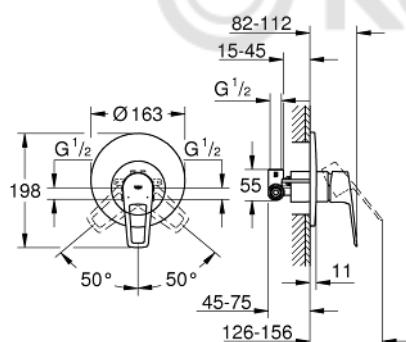

29 080 001 СМЕСИТЕЛЬ ОДНОРЫЧАЖНЫЙ ДЛЯ ДУША, DN 15

ОПИСАНИЕ ПРОДУКТА

- скрытый монтаж
- включает в себя:
 - **комплект готового монтажа**
 - металлический рычаг
 - **корпус встраиваемого смесителя**
 - GROHE Longlife Керамический картридж 46 мм
 - **GROHE StarLight** хромированная поверхность
 - регулировка расхода воды
 - уплотнитель розетки и рычага
 - дополнительный ограничитель температуры (46 375 000)
 - **профессиональная серия**

29 080 001 **СМЕСИТЕЛЬ ОДНОРЫЧАЖНЫЙ ДЛЯ ДУША, DN 15**

ЗАПАСНЫЕ ЧАСТИ

- 1: Розетка (Order-nr. 46904000)
- 2: Заглушка (Order-nr. 09038000)
- 3: Картридж керамич. (Order-nr. 46048000)
- 4: Ограничитель температуры (Order-nr. 46375000)*
- 5: Втулка-удлинение 25 мм для 33961 (Order-nr. 46191000)*
- 6: Втулка-удлинение 50 мм для 33961 (Order-nr. 46343000)*