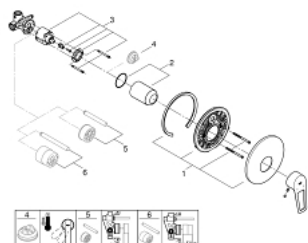

29 080 001 СМЕСИТЕЛЬ ОДНОРЫЧАЖНЫЙ ДЛЯ ДУША, DN 15

ОПИСАНИЕ ПРОДУКТА

- скрытый монтаж
- включает в себя:
 - **комплект готового монтажа**
 - металлический рычаг
 - **корпус встраиваемого смесителя**
 - GROHE Longlife Керамический картридж 46 мм
 - **GROHE StarLight** хромированная поверхность
 - регулировка расхода воды
 - уплотнитель розетки и рычага
 - дополнительный ограничитель температуры (46 375 000)
 - **профессиональная серия**

29 080 001 **СМЕСИТЕЛЬ ОДНОРЫЧАЖНЫЙ ДЛЯ ДУША, DN 15**

ЗАПАСНЫЕ ЧАСТИ

- 1: Розетка (Order-nr. 46904000)
- 2: Заглушка (Order-nr. 09038000)
- 3: Картридж керамич. (Order-nr. 46048000)
- 4: Ограничитель температуры (Order-nr. 46375000)*
- 5: Втулка-удлинение 25 мм для 33961 (Order-nr. 46191000)*
- 6: Втулка-удлинение 50 мм для 33961 (Order-nr. 46343000)*