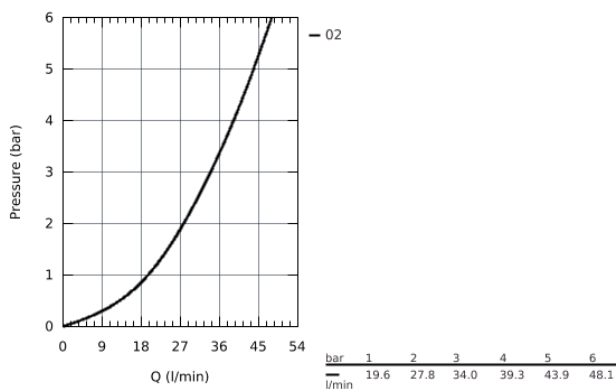

29 080 001 СМЕСИТЕЛЬ ОДНОРЫЧАЖНЫЙ ДЛЯ ДУША, DN 15

ОПИСАНИЕ ПРОДУКТА

- скрытый монтаж
- включает в себя:
 - **комплект готового монтажа**
 - металлический рычаг
 - **корпус встраиваемого смесителя**
 - GROHE Longlife Керамический картридж 46 мм
 - **GROHE StarLight** хромированная поверхность
 - регулировка расхода воды
 - уплотнитель розетки и рычага
 - дополнительный ограничитель температуры (46 375 000)
 - **профессиональная серия**

29 080 001 **СМЕСИТЕЛЬ ОДНОРЫЧАЖНЫЙ ДЛЯ ДУША, DN 15**

ЗАПАСНЫЕ ЧАСТИ

- 1: Розетка (Order-nr. 46904000)
- 2: Заглушка (Order-nr. 09038000)
- 3: Картридж керамич. (Order-nr. 46048000)
- 4: Ограничитель температуры (Order-nr. 46375000)*
- 5: Втулка-удлинение 25 мм для 33961 (Order-nr. 46191000)*
- 6: Втулка-удлинение 50 мм для 33961 (Order-nr. 46343000)*