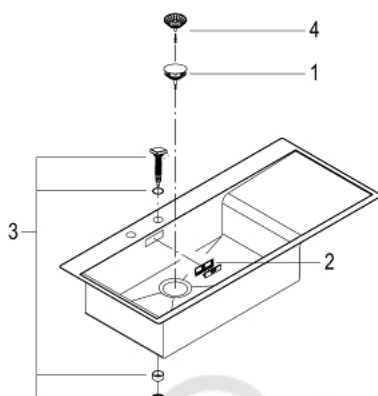

31 581 SD0 МОЙКА ИЗ НЕРЖАВЕЮЩЕЙ СТАЛИ С КОРЗИНЧАТЫМ ВЕНТИЛЕМ

ОПИСАНИЕ ПРОДУКТА

- модель: K1000 80-S 116/52 1.0 расположение чаши слева
- вид монтажа: в один уровень со столешницей
- материал: нержавеющая сталь AISI 304 (V2A)
- толщина материала: 1 мм
- **GROHE StarLight** поверхность
- покрытие: сатиновое
- **GROHE Whisper**
- минимальный размер шкафа: 800 мм
- размер: 1160 x 520 мм
- 1 чаша: 710 x 400 мм
- **GROHE FastFixation** быстрая монтажная система
- мойка монтируется слева
- требуемый размер отверстия в столешнице для установки мойки: 1148 x 508 мм
- клапан-автомат
- аксессуары вкл.: сливной клапан с поворотной ручкой, сливной гарнитур, корзинчатый вентиль, монтажный набор
- количество крепежных элементов в комплекте (скрытый монтаж): 18
- количество крепежных элементов в комплекте (скрытый монтаж): 18
- outer radius: R10, inner bowl radius: R0/R30

31 581 SD0 МОЙКА ИЗ НЕРЖАВЕЮЩЕЙ СТАЛИ С КОРЗИНЧАТЫМ ВЕНТИЛЕМ

ЗАПАСНЫЕ ЧАСТИ

1: plug (Order-nr. 42577SD0)

2: cover element (Order-nr. 42578SD0)

3: rotary handle (Order-nr. 42574SD0)

4: plug (Order-nr. 42576SD0)