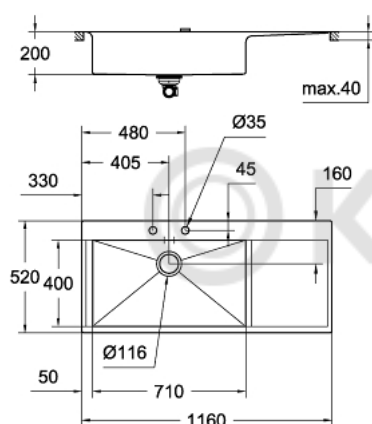

31 581 SD0 МОЙКА ИЗ НЕРЖАВЕЮЩЕЙ СТАЛИ С КОРЗИНЧАТЫМ ВЕНТИЛЕМ

ОПИСАНИЕ ПРОДУКТА

- модель: K1000 80-S 116/52 1.0 расположение чаши слева
- вид монтажа: в один уровень со столешницей
- материал: нержавеющая сталь AISI 304 (V2A)
- толщина материала: 1 мм
- **GROHE StarLight** поверхность
- покрытие: сатиновое
- **GROHE Whisper**
- минимальный размер шкафа: 800 мм
- размер: 1160 x 520 мм
- 1 чаша: 710 x 400 мм
- **GROHE FastFixation** быстрая монтажная система
- мойка монтируется слева
- требуемый размер отверстия в столешнице для установки мойки: 1148 x 508 мм
- клапан-автомат
- аксессуары вкл.: сливной клапан с поворотной ручкой, сливной гарнитур, корзинчатый вентиль, монтажный набор
- количество крепежных элементов в комплекте (скрытый монтаж): 18
- количество крепежных элементов в комплекте (скрытый монтаж): 18
- outer radius: R10, inner bowl radius: R0/R30

31 581 SD0 МОЙКА ИЗ НЕРЖАВЕЮЩЕЙ СТАЛИ С КОРЗИНЧАТЫМ ВЕНТИЛЕМ

ЗАПАСНЫЕ ЧАСТИ

1: plug (Order-nr. 42577SD0)

2: cover element (Order-nr. 42578SD0)

3: rotary handle (Order-nr. 42574SD0)

4: plug (Order-nr. 42576SD0)