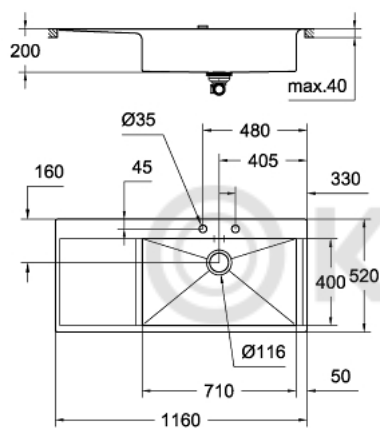

## 31 582 SD0 МОЙКА ИЗ НЕРЖАВЕЮЩЕЙ СТАЛИ С КОРЗИНАТЫМ ВЕНТИЛЕМ

### ОПИСАНИЕ ПРОДУКТА

- модель: K1000 80-S 116/52 1.0 расположение чаши справа
- вид монтажа: в один уровень со столешницей
- материал: нержавеющая сталь AISI 304 (V2A)
- толщина материала: 1 мм
- **GROHE StarLight** поверхность
- покрытие: сатиновое
- **GROHE Whisper**
- минимальный размер шкафа: 800 мм
- размер: 1160 x 520 мм
- 1 чаша: 710 x 400 мм
- **GROHE FastFixation** быстрая монтажная система
- мойка монтируется справа
- требуемый размер отверстия в столешнице для установки мойки: 1148 x 508 мм
- клапан-автомат
- аксессуары вкл.: сливной клапан с поворотной ручкой, сливной гарнитур, корзинчатый вентиль, монтажный набор
- количество крепежных элементов в комплекте (скрытый монтаж): 18
- outer radius: R10, inner bowl radius: R0/R30

### ЗАПАСНЫЕ ЧАСТИ

1: plug (Order-nr. 42577SD0)

2: cover element (Order-nr. 42578SD0)

3: rotary handle (Order-nr. 42574SD0)

4: plug (Order-nr. 42576SD0)

© KOMFORT