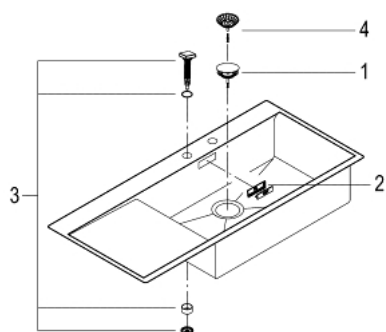

### ОПИСАНИЕ ПРОДУКТА

- модель: K1000 80-S 116/52 1.0 расположение чаши справа
- вид монтажа: в один уровень со столешницей
- материал: нержавеющая сталь AISI 304 (V2A)
- толщина материала: 1 мм
- **GROHE StarLight** поверхность
- покрытие: сатиновое
- **GROHE Whisper**
- минимальный размер шкафа: 800 мм
- размер: 1160 x 520 мм
- 1 чаша: 710 x 400 мм
- **GROHE FastFixation** быстрая монтажная система
- мойка монтируется справа
- требуемый размер отверстия в столешнице для установки мойки: 1148 x 508 мм
- клапан-автомат
- аксессуары вкл.: сливной клапан с поворотной ручкой, сливной гарнитур, корзинчатый вентиль, монтажный набор
- количество крепежных элементов в комплекте (скрытый монтаж): 18
- outer radius: R10, inner bowl radius: R0/R30

## 31 582 SD0 МОЙКА ИЗ НЕРЖАВЕЮЩЕЙ СТАЛИ С КОРЗИНЧАТЫМ ВЕНТИЛЕМ

### ЗАПАСНЫЕ ЧАСТИ

1: plug (Order-nr. 42577SD0)

2: cover element (Order-nr. 42578SD0)

3: rotary handle (Order-nr. 42574SD0)

4: plug (Order-nr. 42576SD0)

© KOMFORT