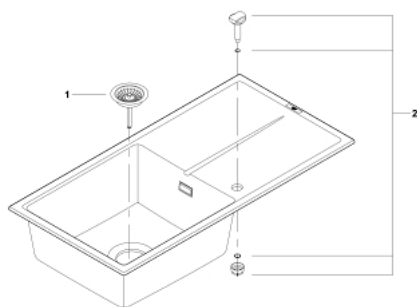

31 641 AP0 КОМПЗИТНАЯ МОЙКА С КРЫЛОМ

ОПИСАНИЕ ПРОДУКТА

- модель: K400 60-C 100/50 1.0 оборачиваемая
- тип монтажа: стандартная встраиваемая
- материал: кварцевый композит
- **GROHE Whisper**
 - минимальный размер шкафа: 600 мм
 - размеры: 1000 x 500 мм
 - 1 чаша: 480 x 420 x 205 мм
 - Внешний радиус: R6, внутренний радиус чаши: R10
- **GROHE FastFixation** быстрая монтажная система
 - монтаж мойки слева или справа
 - отверстие: 980 x 480 мм
 - клапан-автомат
- аксессуары вкл.: сливной клапан с поворотной ручкой, сливной гарнитур, корзинчатый вентиль, монтажный набор
- опция: автоматический сливной клапан с нажимным механизмом (40 986 SD0), приобретается отдельно
- количество крепежных элементов в комплекте (накладной монтаж): 10

31 641 AP0 КОМПОЗИТНАЯ МОЙКА С КРЫЛОМ

ЗАПАСНЫЕ ЧАСТИ

1: plug (Order-nr. 42588SD0)

2: rotary handle round (Order-nr. 42587SD0)

© KOMFORT