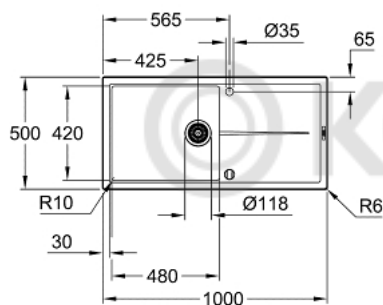

31 641 AP0 КОМПЗИТНАЯ МОЙКА С КРЫЛОМ

ОПИСАНИЕ ПРОДУКТА

- модель: K400 60-C 100/50 1.0 оборачиваемая
- тип монтажа: стандартная встраиваемая
- материал: кварцевый композит
- **GROHE Whisper**
 - минимальный размер шкафа: 600 мм
 - размеры: 1000 x 500 мм
 - 1 чаша: 480 x 420 x 205 мм
 - Внешний радиус: R6, внутренний радиус чаши: R10
- **GROHE FastFixation** быстрая монтажная система
 - монтаж мойки слева или справа
 - отверстие: 980 x 480 мм
 - клапан-автомат
- аксессуары вкл.: сливной клапан с поворотной ручкой, сливной гарнитур, корзинчатый вентиль, монтажный набор
- опция: автоматический сливной клапан с нажимным механизмом (40 986 SD0), приобретается отдельно
- количество крепежных элементов в комплекте (накладной монтаж): 10

31 641 AP0 КОМПОЗИТНАЯ МОЙКА С КРЫЛОМ

ЗАПАСНЫЕ ЧАСТИ

1: plug (Order-nr. 42588SD0)

2: rotary handle round (Order-nr. 42587SD0)

© KOMFORT