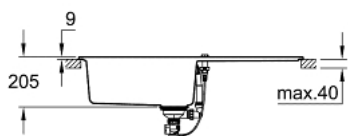

31 641 AP0 КОМПЗИТНАЯ МОЙКА С КРЫЛОМ

ОПИСАНИЕ ПРОДУКТА

- модель: K400 60-C 100/50 1.0 оборачиваемая
- тип монтажа: стандартная встраиваемая
- материал: кварцевый композит
- **GROHE Whisper**
 - минимальный размер шкафа: 600 мм
 - размеры: 1000 x 500 мм
 - 1 чаша: 480 x 420 x 205 мм
 - Внешний радиус: R6, внутренний радиус чаши: R10
- **GROHE FastFixation** быстрая монтажная система
 - монтаж мойки слева или справа
 - отверстие: 980 x 480 мм
 - клапан-автомат
- аксессуары вкл.: сливной клапан с поворотной ручкой, сливной гарнитур, корзинчатый вентиль, монтажный набор
- опция: автоматический сливной клапан с нажимным механизмом (40 986 SD0), приобретается отдельно
- количество крепежных элементов в комплекте (накладной монтаж): 10

31 641 AP0 КОМПОЗИТНАЯ МОЙКА С КРЫЛОМ

ЗАПАСНЫЕ ЧАСТИ

1: plug (Order-nr. 42588SD0)

2: rotary handle round (Order-nr. 42587SD0)

© KOMFORT