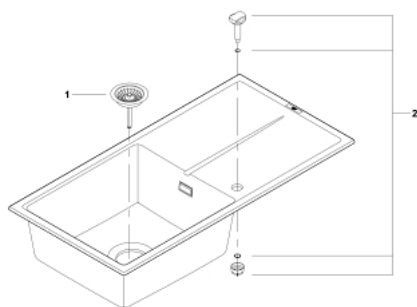

31 641 AT0 КОМПЗИТНАЯ МОЙКА С КРЫЛОМ

ОПИСАНИЕ ПРОДУКТА

- модель: K400 60-C 100/50 1.0 оборачиваемая
- тип монтажа: стандартная встраиваемая
- материал: кварцевый композит
- **GROHE Whisper**
 - минимальный размер шкафа: 600 мм
 - размеры: 1000 x 500 мм
 - 1 чаша: 480 x 420 x 205 мм
 - Внешний радиус: R6, внутренний радиус чаши: R10
- **GROHE FastFixation** быстрая монтажная система
 - монтаж мойки слева или справа
 - отверстие: 980 x 480 мм
 - клапан-автомат
- аксессуары вкл.: сливной клапан с поворотной ручкой, сливной гарнитур, корзинчатый вентиль, монтажный набор
- опция: автоматический сливной клапан с нажимным механизмом (40 986 SD0), приобретается отдельно
- количество крепежных элементов в комплекте (накладной монтаж): 10

31 641 AT0 КОМПОЗИТНАЯ МОЙКА С КРЫЛОМ

ЗАПАСНЫЕ ЧАСТИ

1: plug (Order-nr. 42588SD0)

2: rotary handle round (Order-nr. 42587SD0)

© KOMFORT