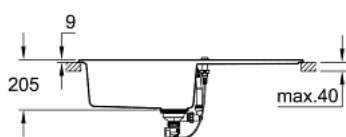

31 641 AT0 КОМПЗИТНАЯ МОЙКА С КРЫЛОМ

ОПИСАНИЕ ПРОДУКТА

- модель: K400 60-C 100/50 1.0 оборачиваемая
- тип монтажа: стандартная встраиваемая
- материал: кварцевый композит
- **GROHE Whisper**
 - минимальный размер шкафа: 600 мм
 - размеры: 1000 x 500 мм
 - 1 чаша: 480 x 420 x 205 мм
 - Внешний радиус: R6, внутренний радиус чаши: R10
- **GROHE FastFixation** быстрая монтажная система
 - монтаж мойки слева или справа
 - отверстие: 980 x 480 мм
 - клапан-автомат
- аксессуары вкл.: сливной клапан с поворотной ручкой, сливной гарнитур, корзинчатый вентиль, монтажный набор
- опция: автоматический сливной клапан с нажимным механизмом (40 986 SD0), приобретается отдельно
- количество крепежных элементов в комплекте (накладной монтаж): 10

31 641 AT0 КОМПОЗИТНАЯ МОЙКА С КРЫЛОМ

ЗАПАСНЫЕ ЧАСТИ

1: plug (Order-nr. 42588SD0)

2: rotary handle round (Order-nr. 42587SD0)

© KOMFORT