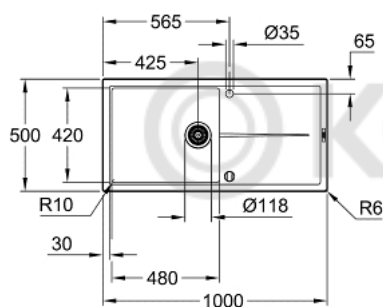

31 641 AT0 КОМПЗИТНАЯ МОЙКА С КРЫЛОМ

ОПИСАНИЕ ПРОДУКТА

- модель: K400 60-C 100/50 1.0 оборачиваемая
- тип монтажа: стандартная встраиваемая
- материал: кварцевый композит
- **GROHE Whisper**
 - минимальный размер шкафа: 600 мм
 - размеры: 1000 x 500 мм
 - 1 чаша: 480 x 420 x 205 мм
 - Внешний радиус: R6, внутренний радиус чаши: R10
- **GROHE FastFixation** быстрая монтажная система
 - монтаж мойки слева или справа
 - отверстие: 980 x 480 мм
 - клапан-автомат
- аксессуары вкл.: сливной клапан с поворотной ручкой, сливной гарнитур, корзинчатый вентиль, монтажный набор
- опция: автоматический сливной клапан с нажимным механизмом (40 986 SD0), приобретается отдельно
- количество крепежных элементов в комплекте (накладной монтаж): 10

31 641 AT0 КОМПОЗИТНАЯ МОЙКА С КРЫЛОМ

ЗАПАСНЫЕ ЧАСТИ

1: plug (Order-nr. 42588SD0)

2: rotary handle round (Order-nr. 42587SD0)

© KOMFORT